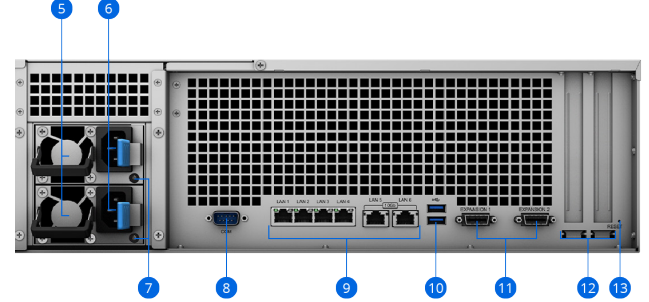

Arka

1	Güç Düğmesi ve Göstergesi	2	Uyarı Kapalı Düğmesi	3	Sürücü Tepsileri	4	Sürücü Durum Göstergesi
5	PSU Fanları	6	Güç Bağlantı Noktaları	7	PSU Göstergeleri ve Uyarı Kapalı Düğmeleri	8	Konsol Bağlantı Noktası
9	1 GbE/10 GbE RJ-45 Bağlantı Noktaları	10	USB 3.2 Bağlantı Noktaları	11	Genişletme Bağlantı Noktaları	12	PCIe Genişletme Yuvaları
13	Reset (Sıfırlama) Düğmesi						

Teknik Özellikler

Donanım

CPU	Intel® Xeon® D-1541 8 çekirdekli (16 iş parçacıklı) 2,1 GHz; Turbo ile 2,7 GHz'ye kadar yükseltilebilir
Donanım şifreleme motoru	Var (AES-NI)
Bellek	16 GB DDR4 ECC UDIMM (64 GB'ye kadar genişletilebilir)
Uyumlu sürücü türleri	16 x 3,5 inç veya 2,5 inç SATA HDD/SSD (sürücüler dahil değildir) - Yalnızca cihazınızın uyumluluk listesinde⁴ listelenen sürücüleri kurmanız kesinlikle önerilir. Doğrulanmamış sürücüler kullanılırken depolama havuzu ve birim oluşturma işlemleri başarısız olabilir. Synology, desteklenmeyen bileşenleri kullanan cihazlar için teknik destek sağlayamaz.
Çalışırken değiştirilebilir sürücü	Var
Harici bağlantı noktaları	2 x USB 3.2 Gen 1 bağlantı noktası 2 x Genişletme bağlantı noktası (Infiniband)
Form faktörü	Rafa monte 3U
Boyut (YxGxD)	132,3 x 482 x 656,5 mm (sunucu kollarıyla)
Ağırlık	17,4 kg
LAN bağlantı noktaları	4 x 1 GbE RJ-45 2 x 10 GbE RJ-45
LAN/WAN'da uyandırma	Var
PCIe 3.0 yuvaları	2 x 8 şeritli x8 yuvası - Ağ arabirim kartlarının² ve SSD önbelleğine yönelik M.2 NVMe SSD bağdaştırıcı kartlarını destekler⁹
Programlı güç açma/kapama	Var
Sistem fanları	3 x (80 x 80 x 32 mm)
AC giriş gücü gerilimi	100 V - 240 V AC
Güç frekansı	50/60 Hz, tek fazlı
Çalışma sıcaklığı	0°C - 35°C (32°F - 95°F)
Depolama sıcaklığı	-20°C - 60°C (-5°F - 140°F)
Bağıl nem	%5 ila %95 Bağıl Nem
Maksimum çalışma irtifası	5.000 m (16.400 ft)