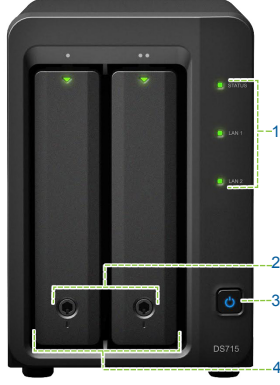

Bağlantılar ve Düğmeler

1. 1 LED göstergeler
2. 2 Tepsi kilitleri
3. 3 Güç
4. 4 Sabit sürücü teplsileri