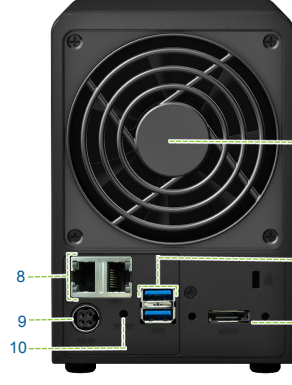

1. 5 Fan
2. 6 USB 3.0 bağlantı noktaları
3. 7 eSATA bağlantı noktası
4. 8 LAN bağlantı noktaları
5. 9 Güç bağlantı noktası
6. 10 RESET

Teknik Özellikler

Donanım

İşlemci	Annapurna Labs Alpine AL-314 Dört Çekirdekli 1.4 GHz
Donanım şifreleme motoru	Evet
Kayan nokta ünitesi	Evet
RAM boyutu	DDR3 2 GB
Uyumlu sürücü tipi	3,5"/2,5" SATA III/II X 2 (disk sürücüler dahil değil)
Maksimum dahili ham kapasite	16 TB (8 TB HDD X 2) (Gerçek kapasite birim tiplerine göre farklılık gösterir)
Sıcak değiştirilebilir sürücü	Evet
Harici bağlantı noktaları	USB 3.0 bağlantı noktası x 2, eSATA x 1
Boyut (YxGxD)	157 x 103,5 x 232 (mm)
Ağırlık	1,69 kg
LAN	Gigabit x 2
LAN/WAN'da uyanma	Evet
Kablosuz desteği	Evet (kablosuz donanım aygıtları dahil değil)
AC giriş gücü voltajı	100 V ila 240 V
Güç frekansı	50 Hz ila 60 Hz, Tek Fazlı
Çalışma sıcaklığı	5°C ila 35°C (40°F ila 95°F)
Depolama sıcaklığı	-20°C ila 60°C (-5°F ila 140°F)
Bağıl nem	%5 ila %95 Bağıl Nem

Genel

Ağ iletişimi protokolleri	CIFS, AFP, NFS, FTP, WebDAV, CalDAV, iSCSI, Telnet, SSH, SNMP, VPN (PPTP, OpenVPN™, L2TP)
Dosya sistemi	Dahili: EXT4 Harici: EXT4, EXT3, FAT, NTFS, HFS+
Depolama yönetimi	Maksimum tek birim boyutu: 108 TB, Maksimum dahili birim sayısı: 256, Maksimum iSCSI Target Sayısı: 32, Maksimum iSCSI LUN Sayısı: 256; iSCSI Kopya/Anlık görüntü desteği; Desteklenen RAID Tipi: Synology Hybrid RAID, Basic, JBOD, RAID 0, RAID 1; DX513/DX213 ile: RAID 10; DX513 ile: RAID 5, RAID 6
Dosya paylaşımı özelliği	Maksimum kullanıcı sayısı: 2048, Maksimum kullanıcı grubu: 256, Maksimum paylaşımlı klasör: 256, Maksimum eşzamanlı CIFS/AFP/FTP bağlantıları: 512
Ayrıcalık	Windows Erişim Denetim Listesi (Windows Access Control List) (ACL)
Dizin Hizmeti	Windows AD entegrasyonu: Samba (CIFS)/AFP/FTP/File Station, LDAP entegrasyonu yoluyla etki alanı kullanıcıları otomatik açma
Güvenlik	SSL/TLS üzeri FTP, IP otomatik engelleme, güvenlik duvarı, Rsync üzeri şifrelenmiş ağ yedeklemesi, HTTPS bağlantı
Yardımcı Programlar	Synology Assistant, Cloud Station, Kanıt Bütünlük Doğrulayıcı, Photo Station Uploader, VMware VAAI için NFS Eklentisi
Desteklenen istemciler	Windows XP sonrası, Mac OS X 10.5 sonrası, Ubuntu 9.04 sonrası
Desteklenen tarayıcılar	Chrome®, Firefox® Internet Explorer®: 8 veya üstü, Safari® 5 veya üstü, Safari (iPad® için iOS 5 veya sonrası), Chrome (tabletlere Android™ 4.0)
Dil	English, Deutsch, Français, Italiano, Español, Dansk, Norsk, Svensk, Nederlands, Русский, Polski, Magyar, Português do Brasil, Português Europeu, Türkçe, Český, 日本語, 한국어, 繁體中文, 简体中文