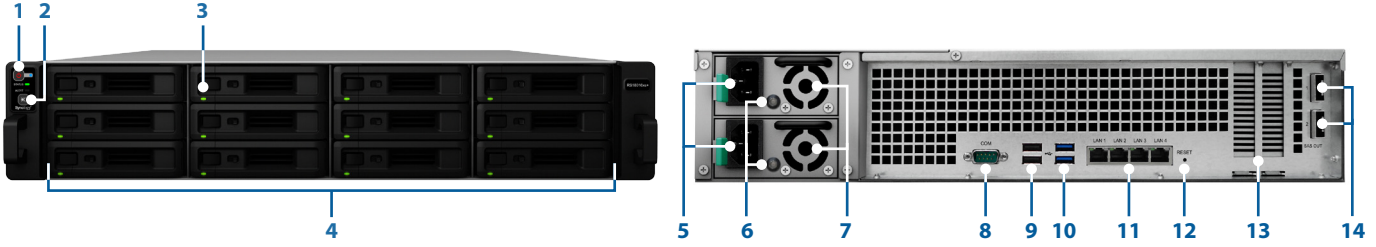

Bağlantılar ve Düğmeler

1 Güç düğmesi ve göstergesi	2 Bip kapalı düğmesi	3 Sürücü durum göstergesi	4 Sürücü tepsisi
5 Güç bağlantı noktası	6 PSU göstergesi ve bip kapalı düğmesi	7 Güç Kaynağı Ünitesi fanı	8 Konsol bağlantı noktası
9 USB 2.0 bağlantı noktası	10 USB 3.0 bağlantı noktası	11 LAN bağlantı noktası	12 RESET düğmesi
13 PCIe genişletme yuvası	14 SAS OUT bağlantı noktası		

Teknik Özellikler

Donanım

İşlemci	Intel® Xeon E3 quad-core 3.3 GHz
Donanım şifreleme motoru	Evet (AES-NI)
Hafıza	8 GB ECC RAM (32 GB'a kadar genişletilebilir)
Uyumlu sürücü tipi	3.5" veya 2.5" SAS / SATA III / SATA II x 12 (disk sürücüler dahil değil)
Maksimum dahili ham kapasite	96 TB (12 X 8 TB HDD) (Gerçek kapasite birim tiplerine göre farklılık gösterir)
Harici bağlantı noktaları	USB 3.0 x 2, USB 2.0 x 2, SAS OUT x 2
Boyut (YxGxD)	88 mm x 430 mm x 692 mm
Ağırlık	14,5 kg
LAN	Gigabit x 4
PCIe 3.0 x8 yuvası	x8 modunda çalışan iki adet, iki adet çift bağlantı noktalı 10 GbE ağ arabirim kartını destekler
LAN/WAN'da uyanma	Evet
Sistem fanı	4 (80 mm x 80 mm x 32 mm)
AC giriş gücü voltajı	100 V ila 240 V
Güç frekansı	50 ila 60 Hz, tek fazlı
Çalışma sıcaklığı	5°C ila 35°C (40°F ila 95°F)
Depolama sıcaklığı	-20°C ila 60°C (-5°F ila 140°F)
Bağıl nem	%5 ila %95 Bağıl Nem

Genel