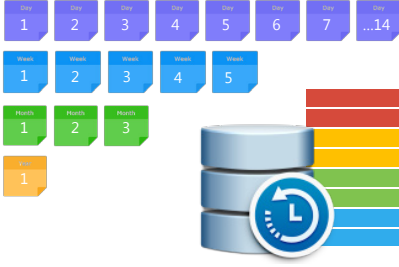

Btrfs dosya sistemi, daha verimli depolama kullanımı, programlı paylaşımlı klasör anlık görüntüsü ve dosya / klasör seviyesi veri geri yüklemesi sunarak depolama yönetimini bir sonraki seviyeye taşır.