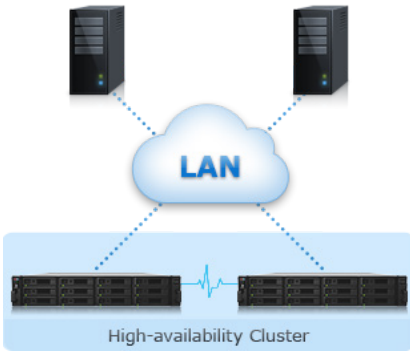

Synology High Availability işletmelerle asgari etki ile sunucu arızası durumunda kümelenmiş sunucular arasında sorunsuz geçiş sağlar.

Sanallaştırma Onaylı

RS18016xs+, VMware, Citrix ve Hyper-V dahil olmak üzere sanallaştırma ortamları için sorunsuz depolama çözümleri sunar. VMware vSphere5 ve VAAI entegrasyonu onaylı RS18016xs+, belirli depolama işlemlerinin yükünün alınmasına yardımcı olur ve VMware ortamlarında eşsiz performans ve verim için hesaplama gücünü optimize eder. Sanal bir ortamın merkezi depolaması olarak RS18016xs+, sanal makine aktarımını mümkün kılarak, hizmet zamanı kaybını önleyerek ve kullanıcının rahatını bozmadan sunucular arası geçişi sağlar. Windows Yük Dışı Veri Transferi (ODX) ve Synology Gelişmiş LUN desteği büyük veri transferi ve taşımada verimliliği çok büyük ölçüde iyileştirir.

Kapsamlı İş Uygulamaları

Yenilikçi Synology DiskStation Manager (DSM) ile güçlendirilen RS18016xs+, büyük ölçekli işletmeler için özel olarak geliştirilmiş uygulamalar ve özellikler ile birlikte eksiksiz şekilde donatılmış halde sunulmaktadır:

- Kullanıcı hesaplarını yeniden oluşturmadan Windows® AD ve LDAP izin hizmetleri yoluyla mevcut ticari işyeri ağı ortamlarına kolay entegrasyon.
- Windows ACL desteği hassas erişim kontrolü ve etkin ayrıcalık ayarları sunarak, RS18016xs+'nın mevcut altyapıya sorunsuz bir şekilde yerleşmesini sağlar.
- Dahili yedekleme uygulamaları dosyaları ve iSCSI LUN'ları yerelde ve uzaktan düzenli olarak yedeklemek suretiyle bilgi varlıklarını korur.

Sağlam Ölçeklendirme

12 HDD tepsi ve 1.440 TB toplam depolama kapasitesi² ile RS18016xs+, işletmelerle büyüyecek şekilde tasarlanmıştır.

RS18016xs+, değişen uygulamaların ve süreçlerin ihtiyaçlarını karşılamak için esnek kapasite ve dengeli performansa yönelik olarak 180 adede kadar HDD veya SSD sürücüyü destekler. RS18016xs+'nın depolama kapasitesi sınırına yaklaştığında, ana sunucu ve genişletme üniteleri arasında veri iletimi kapasitesini en üst seviyeye çıkartmak için özel tasarlanmış bağlantı kabloları yoluyla Synology RX1216s ile genişletme kolayca sağlanabilir.

RS18016xs+ üzerinde büyük depolama alanının yönetimi basit ve esnek. RAID üzerinde çok sayıda birim kullanıcıların bir RAID yapısı üzerinde birden fazla birim oluşturmasını sağlayarak, tüm disk sürücüler üzerinde depolama yerini yönetmenin esnek ve verimli bir yolunu sunar. Daha fazla alan ihtiyacı ortaya çıktığında, birim herhangi bir hizmet kesintisi olmadan kolayca genişletilebilir.

Güvenilirlik, Elverişlilik ve Acil Kurtarma

Sistem güvenilirliği her gün ticari sunucularına bağlı olarak çalışan işletmeler için kritik önemdedir. RS18016xs+ bu endişelere geniş ölçekli elverişlilik ve yedekleme özellikleri ile yanıt verir: