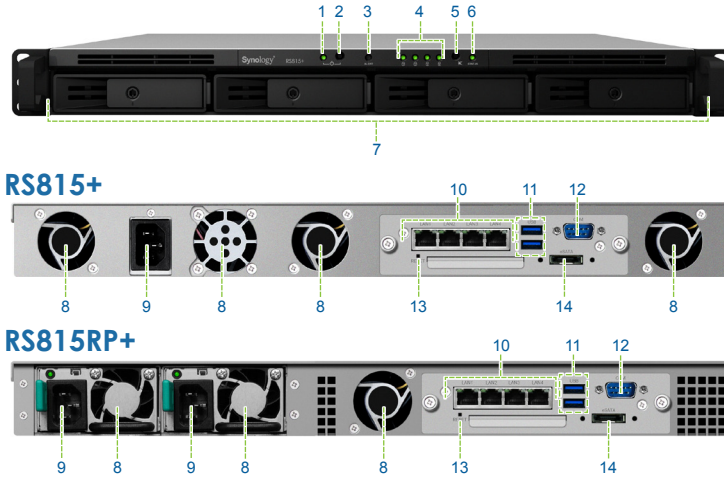

Bağlantılar ve Düğmeler

1. 1 Güç Göstergesi
2. 2 Güç Düğmesi
3. 3 Uyarı Göstergesi
4. 4 Disk Göstergeler
5. 5 Bip kapalı Düğmesi
6. 6 Durum Göstergesi
7. 7 Sürücü Tepsileri
8. 8 Fan
9. 9 Güç Bağlantı Noktası
10. 10 Gigabit LAN bağlantı noktaları
11. 11 USB 3.0 Bağlantı Noktaları
12. 12 Konsol Bağlantı Noktası
13. 13 RESET Düğmesi
14. 14 eSATA Bağlantı Noktası

Teknik Özellikler

Donanım

İşlemci	Intel Atom C2538 Quad Core 2,4 GHz
Donanım Şifreleme Motoru	Evet (AES-NI)
Kayan Nokta Ünitesi	Evet
RAM Boyutu	DDR3 2 GB (6 GB'a kadar genişletilebilir)
Dahili HDD/SSD	3,5" veya 2,5" SATA(II) X 4 (disk sürücüler dahil değil)
Maksimum Dahili Ham Kapasite	24 TB (6 TB HDD X 4) (Gerçek kapasite birim tiplerine göre farklılık gösterir)
Sıcak Değiştirilebilir Sürücü	Evet
Harici Bağlantı Noktaları	USB 3.0 bağlantı noktaları X 2, eSATA X 1
Boyut (YxGxD) (mm)	44 X 430,5 X 457,5 (RS815+) 44 X 430,5 X 591,8 (RS815RP+)
Ağırlık	6,73 kg (RS815+) 9,36 kg (RS815RP+)
LAN	Gigabit X 4
LAN/WAN'da uyanma	Evet
Kablosuz Desteği	Evet (kablosuz donanım aygıtları dahil değil)
AC Giriş Gücü Voltajı	100 V ila 240 V
Güç Freqansı	50 Hz ila 60 Hz, Tek Fazlı
Çalışma Sıcaklığı	5°C ila 35°C (40°F ila 95°F)
Depolama Sıcaklığı	-20°C ila 60°C (-5°F ila 140°F)
Bağıl Nem	%5 ila %95 Bağıl Nem

Genel

Ağ İletişimi Protokolleri	CIFS, AFP, NFS, FTP, WebDAV, CalDAV, iSCSI, Telnet, SSH, SNMP, VPN (PPTP, OpenVPN™, L2TP)
Dosya Sistemi	Dahili: EXT4 Harici: EXT4, EXT3, FAT, NTFS, HFS+
Depolama Yönetimi	Maksimum Tek Birim Boyutu: 108 TB, Maksimum Dahili Birim Sayısı: 512, Maksimum iSCSI Target Sayısı: 32, Maksimum iSCSI LUN Sayısı: 256; Raid Kopya/Anlık görüntü desteği; Desteklenen RAID Tipi: Synology Hybrid RAID, Basic, JBOD, RAID 0, RAID 1, RAID 5, RAID 6, RAID 10; Synology Genişletme Ünitesi Desteği : RX415
Dosya Paylaşımı Özelliği	Maksimum Kullanıcı Hesabı: 2048, Maksimum Grup: 256, Maksimum Paylaşımlı Klasör: 512, Maksimum Eşzamanlı CIFS/AFP/FTP Bağlantıları : 512
Ayrıcalık	Windows® Erişim Denetleme Listesi (ACL)
Dizin Hizmeti	Windows® AD Entegrasyonu: Samba (CIFS)/AFP/FTP/File Station, LDAP Entegrasyonu yoluyla Etki Alanı Kullanıcıları oturum açma
Sanallaştırma	VMware vSphere® 5, Microsoft Hyper-V®, Citrix® Onaylı
Güvenlik	SSL/TLS üzeri FTP, IP Otomatik Engelleme, Güvenlik Duvarı, Rsync üzeri Şifrelenmiş Ağ Yedeklemesi, HTTPS Bağlantı