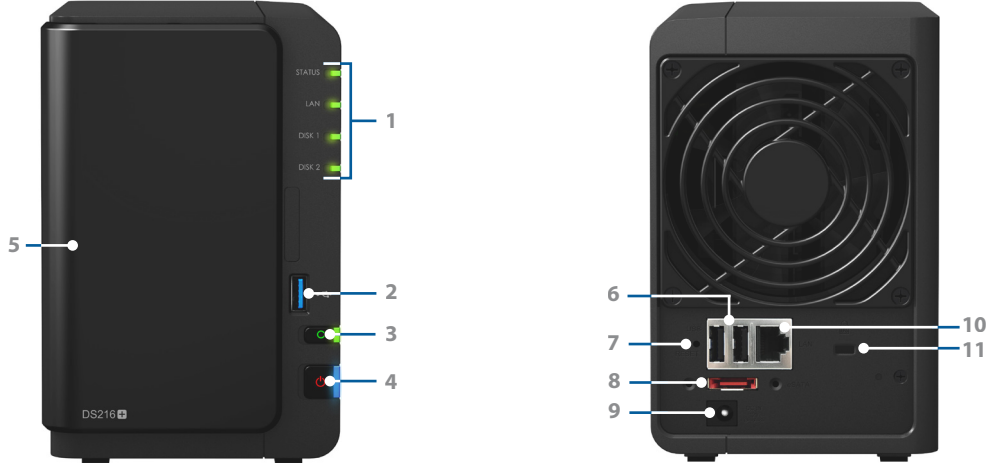

Bağlantılar ve Düğmeler

1	LED göstergesi	2	USB 3.0 bağlantı noktası	3	USB copy düğmesi	4	Power düğmesi
5	Sürücü tepsi kapağı	6	USB 2.0 bağlantı noktası	7	Reset düğmesi	8	eSATA bağlantı noktası
9	Güç bağlantı noktası	10	LAN (RJ-45) bağlantı noktası	11	Kensington Güvenlik Yuvası		

Teknik Özellikler

Donanım

CPU	Intel Celeron N3050 çift çekirdekli 1,6 GHz, 2,16 GHz'ye kadar yükseltilebilir
Kayan nokta ünitesi	Evet
Donanım şifreleme motoru	Evet (AES-NI)
Donanım kod dönüştürme motoru	Desteklenen kodlayıcı: H.264 (AVC), MPEG-2 ve VC-1; maksimum çözünürlük: 4K (4096 x 2160); saniye başına azami kare hızı (FPS): 30
RAM boyutu	DDR3 1GB
Uyumlu sürücü tipi	3,5"/2,5" SATA III/II X 2 (disk sürücüler dahil değil)
Maksimum dahili ham kapasite	16 TB (8 TB HDD x 2) (gerçek kapasite birim tiplerine bağlıdır)
Harici bağlantı noktaları	USB 3.0 bağlantı noktası x 1, USB 2.0 bağlantı noktası x 2, eSATA bağlantı noktası x 1
Boyut (YxGxD)	165 mm x 108 mm x 233,2 mm
Ağırlık	1,25 kg
LAN	Gigabit (RJ-45) x 1
Kablosuz desteği	Evet (kablosuz donanım aygıtları dahil değil)
LAN/WAN'da uyanma	Evet
Programlı güç açma/kapama	Evet
AC giriş gücü voltajı	100 V ila 240 V
Güç frekansı	50 Hz ila 60 Hz, tek fazlı
Çalışma sıcaklığı	5°C ila 40°C (40°F ila 104°F)
Depolama sıcaklığı	-20°C ila 60°C (-5°F ila 140°F)
Bağıl nem	%5 ila %95 Bağıl Nem

Genel

Ağ iletişimi protokolleri	CIFS, AFP, NFS, FTP, WebDAV, CalDAV, iSCSI, Telnet, SSH, SNMP, VPN (PPTP, OpenVPN™, L2TP)
Dosya sistemi	Dahili: Btrfs, ext4 Harici: Btrfs, ext4, ext3, FAT, NTFS, HFS+
Depolama yönetimi	Maksimum tek birim boyutu: 108 TB, Maksimum dahili birim sayısı: 256, Maksimum iSCSI Target Sayısı: 32, Maksimum iSCSI LUN sayısı: 256
Desteklenen RAID tipi	Synology Hybrid RAID (SHR), Basic, JBOD, RAID 0, RAID 1
Dosya paylaşımı özelliği	Maksimum kullanıcı hesabı: 2048, Maksimum grup: 256, Maksimum paylaşımlı klasör: 256, Maksimum eşzamanlı CIFS/AFP/FTP/File Station bağlantısı: 256
Ayrıcalık	Windows Erişim Denetleme Listesi (Windows Access Control List) (ACL)
Dizin hizmeti	Windows AD Entegrasyonu: Samba (CIFS)/AFP/FTP/File Station, LDAP entegrasyonu yoluyla Etki Alanı Kullanıcıları oturum açma
Güvenlik	SSL/TLS üzeri FTP, IP otomatik engelleme, güvenlik duvarı, Rsync üzeri şifrelenmiş ağ yedeklemesi, HTTPS bağlantı
Yardımcı Programlar	Synology Assistant, Cloud Station, Synology Cloud Sync Şifre Çözme Aracı, Kanıt Bütünlük Doğrulayıcı, Photo Station Uploader, VMware için Anlık Görüntü Yöneticisi, Windows için Anlık Görüntü Yöneticisi, VMware VAAI için NFS Eklentisi