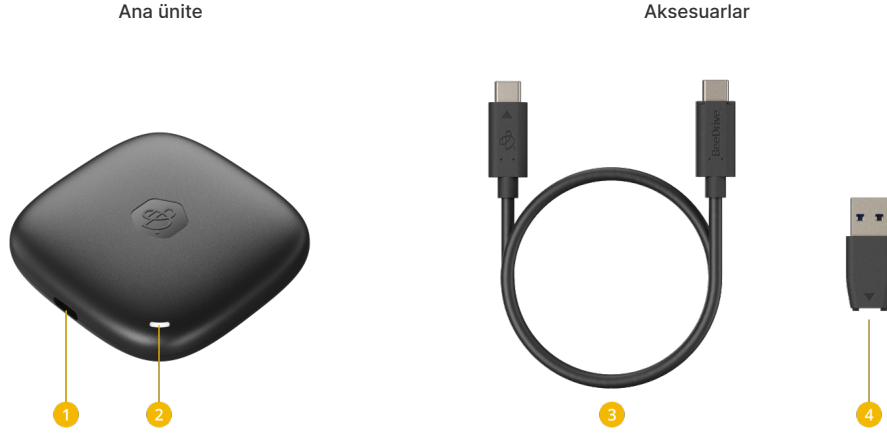

Donanıma Genel Bakış

1 USB 3.2 Gen 2
(Tip C)

2 LED göstergesi

3 USB-C - C kablosu

4 USB-C - A adaptörü

Teknik Özellikler

Genel Özellikler

Donanım	
Kapasite	• 1 TB • 2 TB
Boyutlar (Y x G x D)	65mm x 65mm x 15mm
Ağırlık	43 g
Arabirim	USB 3.2 Gen 2 (10 Gbps)
Performans	
Hız	1050 MB/sn.ye kadar²
Sıcaklık	
Çalışma sıcaklığı	0°C - 45°C
Depolama sıcaklığı	-40°C - 85°C