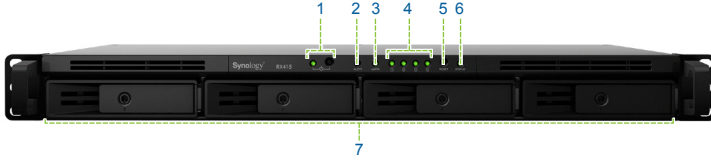

Bağlantılar ve Düğmeler

Ön Taraf