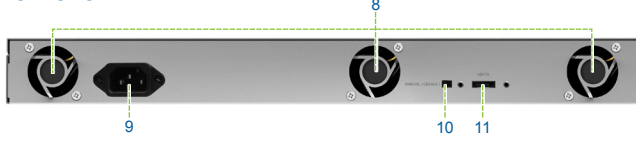

Güvenilir Tak ve Kullan ve Kısa Derinlikli Kasa Tasarımı

RX415, özel tasarlanan bir eSATA kablosuyla Synology'nin 1U RackStation sunucularına bağlanarak kolay bağlantı ve maksimum veri kapasitesi sağlar. İstisnai 12 inç kısa derinlikli kasa tasarımı ile RX 415, endüstriyel standart ortamlarda ve sınırlı alana sahip daha küçük sunucu odalarında hizmete alınabilir. Opsiyonel Synology Ray Kitleri de kolay sistem bakımı için kullanılabilir.

Yeşil ve Yönetmesi Kolay

Derin Uyku, sistem belirli bir süre boyunca etkin olmadığında otomatik olarak devreye girecek şekilde manuel olarak yapılandırılabilir. Bu sadece enerji tasarrufu yapmakla kalmaz aynı zamanda disk sürücülerin ömrünü de uzatır. RX415 bağlı olan RackStation ile akıllıca gücü açar/kapatır ve böylece bu sistemi akıllı ve verimli bir şekilde çalışır halde tutmak için kullanıcı müdahalesi gerekmez.

Bağlantılar ve Düğmeler

Ön Taraf

Arka Taraf

- 1 Güç Düğmesi ve Göstergesi
- 2 UYARI Göstergesi
- 3 eSATA Göstergesi
- 4 Disk Göstergeleri
- 5 RESET
- 6 STATUS Göstergesi
- 7 Sabit Sürücü Tepsileri
- 8 Fanlar
- 9 Güç Bağlantı Noktası
- 10 MANUEL/VARSAYILAN Düğmesi
- 11 eSATA Bağlantı Noktası