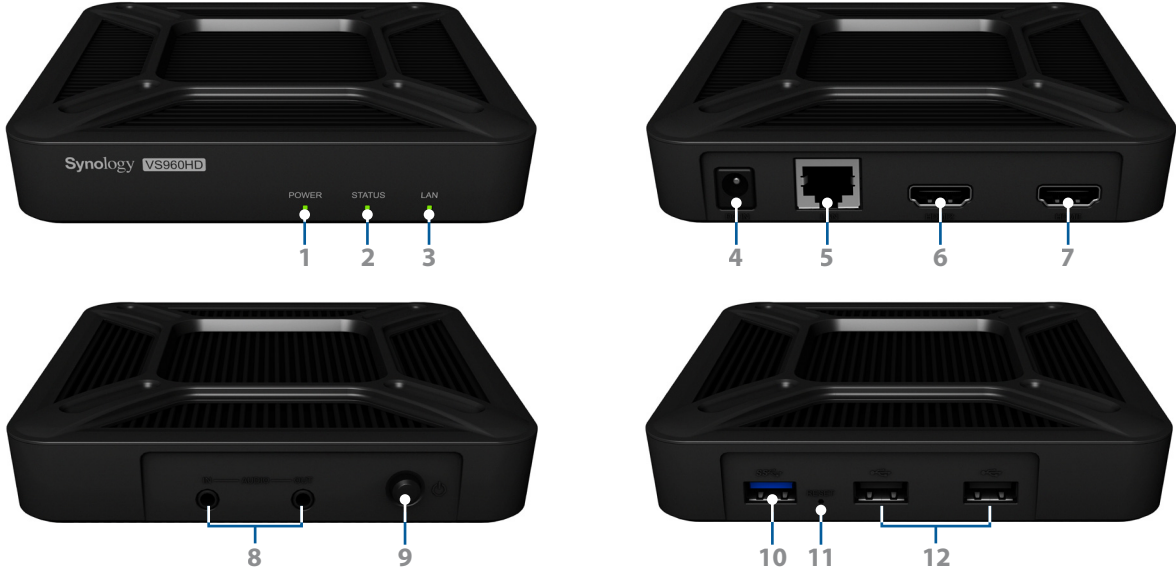

Donanıma Genel Bakış

1	Güç göstergesi	2	Durum göstergesi	3	LAN göstergesi	4	Güç bağlantı noktası
5	1 GbE RJ-45 bağlantı noktası	6	HDMI çıkış 2 (1080p)	7	HDMI çıkış 1 (4K)	8	Ses girişi/çıkışı
9	Power düğmesi	10	USB 3.0 bağlantı noktası	11	RESET düğmesi	12	USB 2.0 bağlantı noktası

Teknik Özellikler

Donanım

USB	USB 3.0 x 1, USB 2.0 x 2
Video çıkışı	HDMI x 2 (İkizlenmiş ve genişletilmiş görüntü çıkışı)
Desteklenen video çıkışı çözünürlüğü	• HDMI1: 4K (3840 x 2160, 30 Hz/60 Hz) • HDMI2: 1080p (1920 x 1080, 60 Hz)
Ses girişi/çıkışı	3,5 mm stereo ses jakı x 2 (giriş/çıkış)
Boyut (Y x G x D)	32 x 130 x 130 mm
Ağırlık	380 g
LAN	Gigabit x 1
AC giriş gücü voltajı	100 V - 240 V AC
Güç frekansı	50 Hz ila 60 Hz, tek fazlı
Çalışma sıcaklığı	• Kasa: -20°C ila 50°C (-4°F ila 122°F) • Adaptör: 0°C ila 40°C (32°F ila 104°F)
Depolama sıcaklığı	-20°C ila 60°C (-4°F ila 140°F)
Bağıl nem	%5 ila %95 Bağıl Nem
Enerji tüketimi	7,2 W / 24,6 BTU/saat (96 kanal), 4,9 W / 16,7 BTU/saat (Bekleme)
Kurum belgeleri	EN45545, EN50155, FCC Sınıf B, CE Sınıf B, BSMI Sınıf B

Yazılım

Maksimum IP kamera sayısı	96 (10 FPS'de 720p) • 720p'de 960 FPS • 1080p'de 580 FPS
Toplam FPS (H.264)	• 3M'de 440 FPS • 5M'de 250 FPS • 4K'de 140 FPS