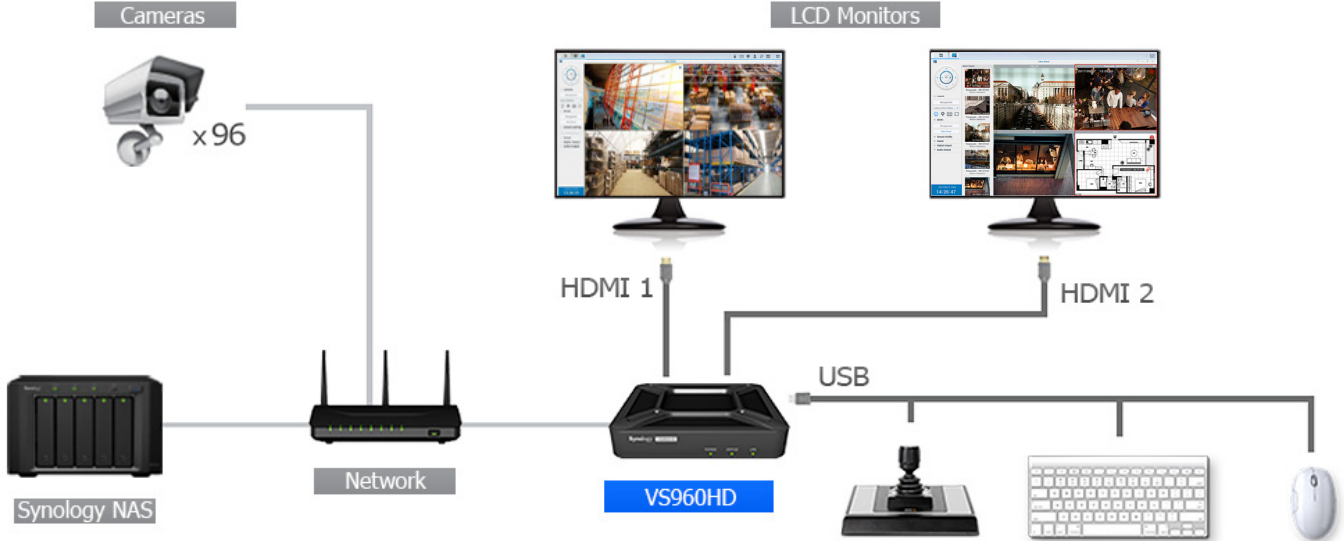

## VESA Bağlantı Uyumluluğu ve Sağlam Tasarım

VS960HD, herhangi bir VESA uyumlu monitörün arkasıyla uyumlu bir VESA montaj kiti ile birlikte gelir. Avuç içi boyutundaki görüntü cihazı monitörün arkasına kolayca gizlenerek, karmaşıklığı azaltır ve azami çalışma alanı sunar.

## Cüzdan Dostu ve Enerji Tasarruflu

Fan içermeyen tasarımı sayesinde VS960HD tamamen sessizdir ve 96 kanalla çalışırken yalnızca 7,2 W gerektirir. Bilgisaysız bir izleme çözümü olarak VS960HD, hem ekipmandan hem de uzun vadede enerji maliyetlerinden tasarruf sağlar.

### VESA Bağlantı Uyumu

VS960HD, özel VESA montaj kiti ile herhangi bir VESA uyumlu monitörün arkasına monte edilebilir.

## Donanıma Genel Bakış

1	Güç göstergesi	2	Durum göstergesi	3	LAN göstergesi	4	Güç bağlantı noktası
5	1 GbE RJ-45 bağlantı noktası	6	HDMI çıkış 2 (1080p)	7	HDMI çıkış 1 (4K)	8	Ses girişi/çıkışı
9	Power düğmesi	10	USB 3.0 bağlantı noktası	11	RESET düğmesi	12	USB 2.0 bağlantı noktası