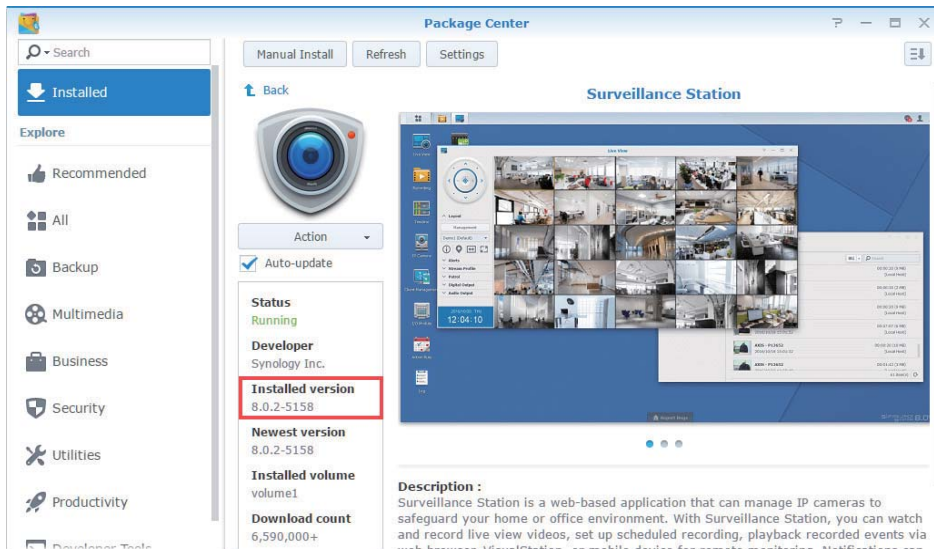

Surveillance Station Yazılımını Kontrol Edin

VS960HD'yi Synology NAS/NVR ürününüze bağlamadan önce, tüm yeni özelliklerden faydalanmak için Surveillance Station'u Synology NAS/NVR ürününüzde sürüm 8.0.2 veya sonrasına güncellediğinizden emin olun.

Surveillance Station sürümünüzü kontrol etmek için:

1. 1 Synology NAS/NVR'nizde oturum açın
2. 2 Paket Merkezi'ne gidin.
3. 3 Surveillance Station'u bulun ve tıklayın. Sürüm sayısı görüntülenir.