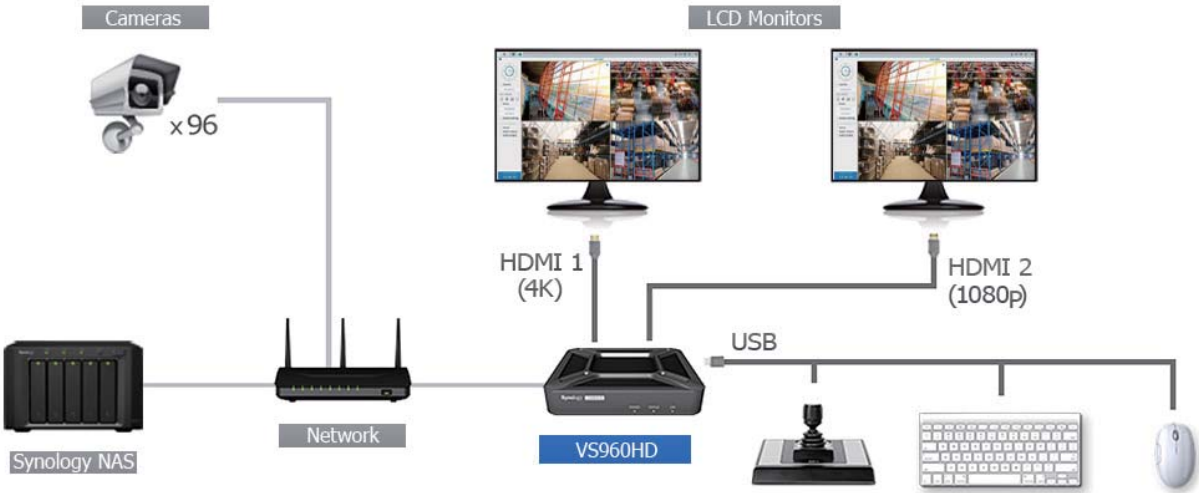

Yazıcı Sunucusu Kurun

Synology NAS sunucunuza bağlı USB veya ağ yazıcıları yerel ağ üzerinde istemci bilgisayarlar tarafından paylaşılabilir. AirPrint desteği yazıcıya bir iOS aygıtından yazdırmanıza olanak sağlarken, Google ürünlerini ve hizmetlerini kullanıyor olduğunuzda Google Cloud Print desteği yazıcıya yazdırmanıza olanak sağlar.¹

¹ Sabit sürücü, USB yazıcı, DMA ve UPS dahil önerilen çevre birimi modelleri için lütfen www.synology.com sitesini ziyaret edin.

Başlamadan Önce

Bu Synology ürününü satın aldığınız için teşekkür ederiz. VS960HD, bilgisayar kullanmadan canlı görüntü ve kayıtları izlemenizi sağlar. Gözetleme aygıtlarınız üzerinde tam kontrol sağlamak için doğrudan VisualStation aracılığıyla Surveillance Station'da oturum açabilirsiniz.

VS960HD, 2 HDMI ekrana bağlanarak, bilgisayar olmadan Surveillance Station'un birçok özelliğini kolayca kullanmanızı sağlar.

Bu Donanım Kurulum Kılavuzu donanım kurulumunu tamamlamanıza ve VS960HD'yi Synology NAS/NVR ürününüzle eşlemenize yardımcı olacaktır.