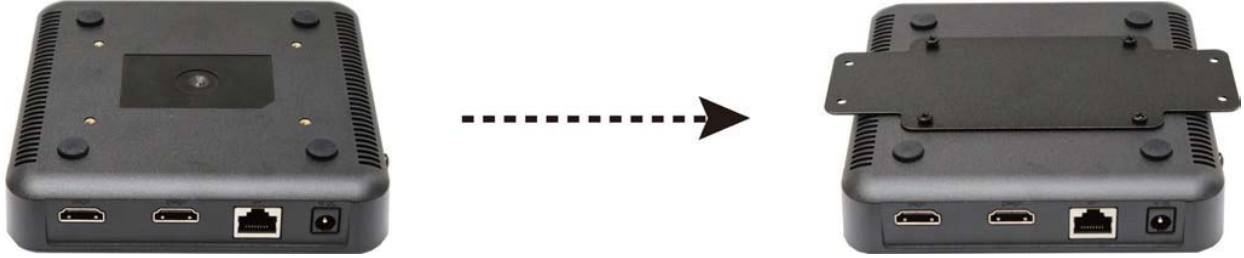

Kurulum ve Ayar

Kurulum için Aletler ve Parçalar

- Tornavida
- Bağlantı adaptörü (dahildir)
- Bağlantı plakası (dahildir)
- AC güç adaptörü (dahildir)
- RJ-45 LAN kablosu (dahildir)
- s10 ve s11 vidalar (dahildir)
- Bir VESA uyumlu monitör (opsiyonel)

Not: Monitörünüze VS960HD'yi bağlamanız gerekmiyorsa, lütfen "Girişlerin ve Çıkışların Bağlanması"na atlayın.

Bağlantı Setinin Takılması

1. 1 VS960HD'yi üst tarafı alta gelecek şekilde düz bir çalışma yüzeyi üzerine yerleştirin (G/Ç bağlantı noktaları size bakar halde). Verilen s10 vidalarını aşağıdaki resimde gösterilen dört noktaya takarak bağlantı plakasını VS960HD'ye bağlayın.

1. 2 Kapatarak ve kendisine gelen bağlantıları sökerek monitörü hazırlayın. Ardından, monitörü aşağı bakar halde düz bir çalışma yüzeyi üzerine yerleştirin (üst kenar sizden uzağa bakacak şekilde). Verilen s10 vidalarını monitör bağlantı tipinize uygun şekilde takarak bağlantı adaptörünüzü monitöre bağlayın.

Not: Bağlantı adaptörü hem MIS-D 75 hem de MIS-D 100 tipi VESA uyumlu bağlantı yüzeyleri ile uyumludur.