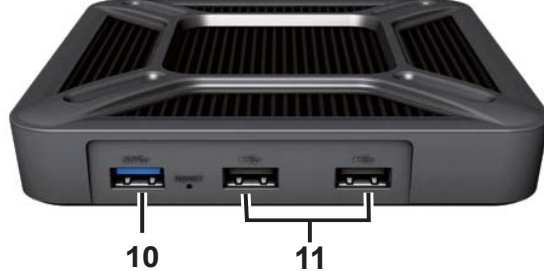

Front

Right

Back

Left

No.	Parça Adı	Konum	Açıklama
1	Güç Göstergesi	Ön Panel	Sistem güç durumunu görüntüler. Daha fazla bilgi için, lütfen bkz. " Ek B: LED Gösterge Tablosu ".
2	Durum Göstergesi		Sistemin durumunu görüntüler. Daha fazla bilgi için, lütfen bkz. " Ek B: LED Gösterge Tablosu ".
3	LAN Göstergesi		Fan veya sıcaklık durumuna ilişkin uyarıları görüntüler. Daha fazla bilgi için, lütfen bkz. " Ek B: LED Gösterge Tablosu ".
4	Ses Giriş / Çıkış	Sağ Panel	Ses Girişine bir mikrofon bağlayın (sadece dahili hoparlörlere sahip kameralar için). Harici hoparlörleri veya kulaklıkları Ses Çıkışına bağlayın.
5	Güç Düğmesi		VS960HD'yi açmak veya kapatmak için basın.
6	Güç Bağlantı Noktası	Arka Panel	AC güç adaptörünü buraya bağlayın.
7	LAN Bağlantı noktası		LAN kablosunu buraya takın.
8	HDMI 2		HDMI kablosunu buraya bağlayın. 1080p (1920 x 1080, 60 Hz) çözünürlüğü destekler.
9	HDMI 1		HDMI kablosunu buraya bağlayın. 4K (3840 x 2160, 30 Hz/60 Hz) çözünürlüğü destekler.
10	USB 3.0 Bağlantı Noktası	Sol Panel	Buraya bir harici depolama aygıtını bağlayın.
11	USB 2.0 Bağlantı Noktaları		USB fareyi, USB klavyeyi, kumanda kolunu veya diğer USB cihazları buraya takın.