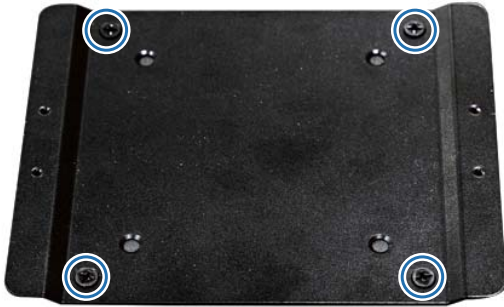

Not: Bağlantı adaptörü hem MIS-D 75 hem de MIS-D 100 tipi VESA uyumlu bağlantı yüzeyleri ile uyumludur.

Her iki bağlantı tipi aşağıda gösterilmektedir:

MIS-D 75

MIS-D 100

Aşağıdaki şemada, verilen s11 vidaları MIS-D 100 tipi ile uygun şekilde takılmıştır: