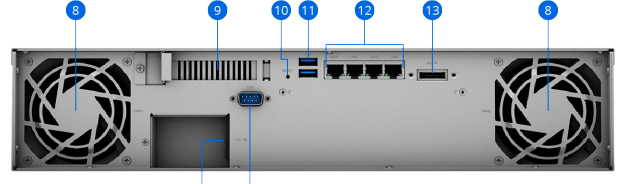

Donanıma Genel Bakış

Ön (RS1221+)

Ön (RS1221RP+)

Arka (RS1221+)

Arka (RS1221RP+)

1	Güç Göstergesi	2	Güç Düğmesi	3	Uyarı Kapalı Düğmesi	4	Durum Göstergesi
5	Uyarı Göstergesi	6	Sürücü Durum Göstergesi	7	Sürücü Tepsisi	8	Fan
9	PCIe Genişletme Yuvası	10	Reset (Sıfırlama) Düğmesi	11	USB 3.2 Gen 1 Bağlantı Noktası	12	1 GbE RJ-45 Bağlantı Noktası
13	eSATA Bağlantı Noktası	14	Konsol Bağlantı Noktası	15	Güç Bağlantı Noktası	16	PSU Göstergesi ve Uyarı Kapalı Düğmesi