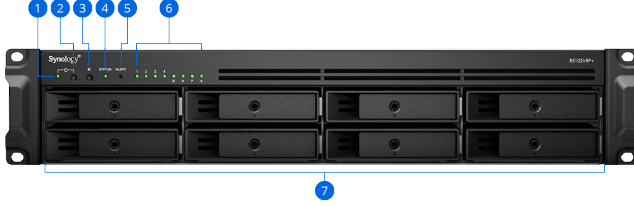

Ön (RS1221RP+)