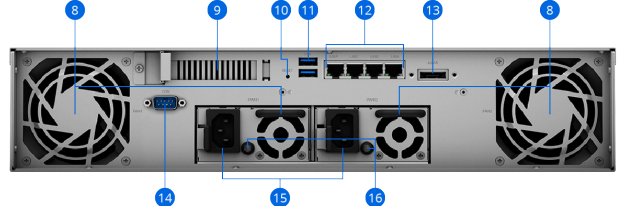

Donanıma Genel Bakış

Ön (RS1221+)

Ön (RS1221RP+)

Arka (RS1221+)

Arka (RS1221RP+)

1	Güç Göstergesi	2	Güç Düğmesi	3	Uyarı Kapalı Düğmesi	4	Durum Göstergesi
5	Uyarı Göstergesi	6	Sürücü Durum Göstergesi	7	Sürücü Tepsisi	8	Fan
9	PCIe Genişletme Yuvası	10	Reset (Sıfırlama) Düğmesi	11	USB 3.2 Gen 1 Bağlantı Noktası	12	1 GbE RJ-45 Bağlantı Noktası
13	eSATA Bağlantı Noktası	14	Konsol Bağlantı Noktası	15	Güç Bağlantı Noktası	16	PSU Göstergesi ve Uyarı Kapalı Düğmesi