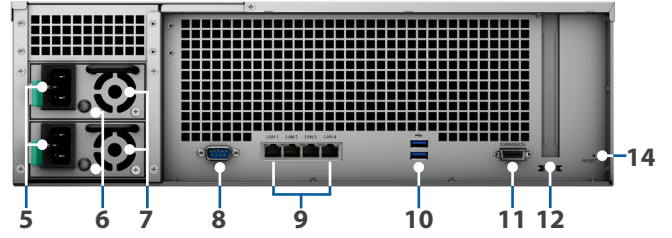

Ön

Arka

| | | | | | | | |
|----|------------------------------|----|--------------------------|----|----------------------------|----|-------------------------|
| 1 | Güç düğmesi ve göstergesi | 2 | Bip kapalı düğmesi | 3 | Sürücü tepsisi | 4 | Sürücü durum göstergesi |
| 5 | Güç bağlantı noktası | 6 | PSU göstergesi | 7 | PSU fanı | 8 | Konsol bağlantı noktası |
| 9 | 1 GbE RJ-45 bağlantı noktası | 10 | USB 3,0 bağlantı noktası | 11 | Genişleme bağlantı noktası | 12 | PCIe genişletme yuvası |
| 13 | USB 3.0 bağlantı noktası | 14 | RESET düğmesi | | | | |