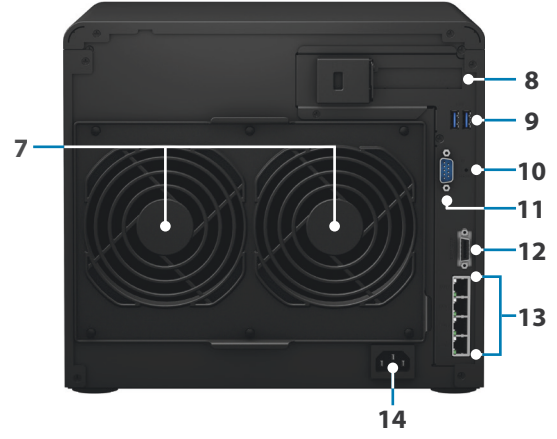

Donanıma Genel Bakış

Ön

Arka

1	Durum göstergesi	2	Uyarı göstergesi	3	Güç düğmesi	4	LAN göstergesi
5	Sürücü durum göstergesi	6	Sürücü tepsi	7	Fan	8	PCIe genişletme yuvası
9	USB 3.0 bağlantı noktası	10	RESET düğmesi	11	Konsol Bağlantı Noktası	12	Genişleme bağlantı noktası
13	1 GbE RJ-45 bağlantı noktası	14	Güç bağlantı noktası				