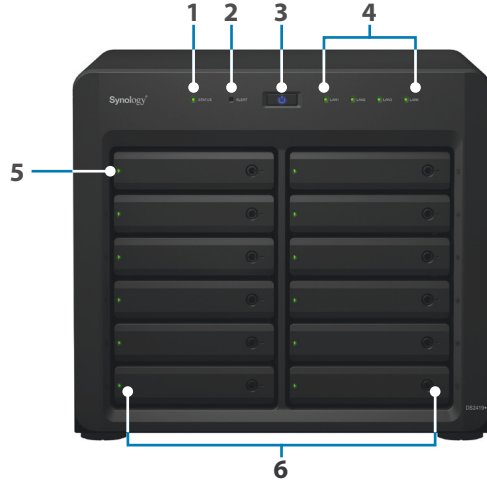

Sanallaştırma Hazırlığı

Synology DS2419+ çeşitli sanallaştırma ortamları için optimize edilmiş ve onaylı bir depolama çözümüdür.

Yeni Nesil Dosya Sistemi

Kurumsal depolama sistemlerinde sıkça karşılaşılan engelleri gidermek için tasarlanmış modern bir dosya sistemi. Metaveri ikizleme, kendini iyileştirme ve anlık görüntü çoğaltımı ile veri bütünlüğünü koruma.

Donanıma Genel Bakış

Ön

Arka

1	Durum göstergesi	2	Uyarı göstergesi	3	Güç düğmesi	4	LAN göstergesi
5	Sürücü durum göstergesi	6	Sürücü tepsi	7	Fan	8	PCIe genişletme yuvası
9	USB 3.0 bağlantı noktası	10	RESET düğmesi	11	Konsol Bağlantı Noktası	12	Genişleme bağlantı noktası
13	1 GbE RJ-45 bağlantı noktası	14	Güç bağlantı noktası				