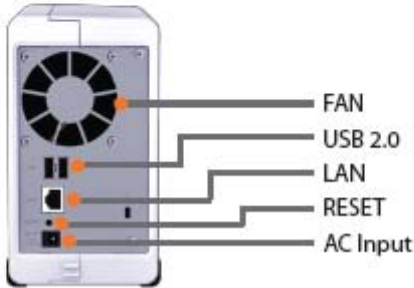

Disk Station DS207

Ev/Küçük Şirketler için gelişmiş veri koruması ile 2 adet Düşük Maliyetli SATA NAS Sunucusu.

Anahtar Özellikler

- RAID 0/1 Desteği
- Şık ve Sessiz Dizayn
- Enerji Tasarrufu (15W~36W)
- Ajax tabanlı Yönetim Arayüzü
- IP Kamera Video Kaydı
- İnternet üzerinden Foto+Video+Blog Paylaşımı
- Web Browser ile uzak dosya yönetimi
- PHP+MySQL Web Yayınlama
- USB Yazıcı Paylaşımı
- Komple Yedekleme Çözümleri

WINDOWS ADS İLE ÇALIŞMA

DS207 Windows ADS domain ile uyumludur. Windows domain kullanıcıları DS207 içindeki paylaşım verilerine erişim için Active Directory doğrulamasından geçtikten sonra dosyalara erişebilirler. Domain kullanıcıları için hesap oluşturmak çok kısa zamanda gerçekleşecektir.

ESNEK DEPOLAMA YÖNETİMİ

DS207 ile diskler üzerinde RAID 0 ya da RAID 1 oluşturabilirsiniz. Bütçe duyarlı kullanıcılar için, DS207 ilk önce küçük diskleri esnek bir şekilde birleştirir ve yüksek disk kapasitesi ihtiyacınız olduğunda sisteminizi RAID 1'e büyütebilirsiniz.

DS207 üzerindeki diskler dolduğunda, USB harici disk ekleyerek kapasiteyi arttırabilirsiniz.

ARTTIRILMIŞ GÜVENLİK

- "FTP over SSL" ya da "FTP over TLS" seçeneklerini şifrelenmiş FTP verilerinin transferinde kullanabilirsiniz.
- HTTPS desteği bütün HTTP bağlantıları ile SSL transfer mekanizmasını sunar.
- Şifrelenmiş Ağ Yedeklemesi ile Ağ yedeklerinizin şifreli olarak transfer edildiklerinden emin olabilirsiniz.
- Çok uzun zaman verilerinizin tehlikede olması konusunda endişe etmeyeceksiniz.

WINDOWS ve MAC ARASINDA DOSYA PAYLAŞIMI