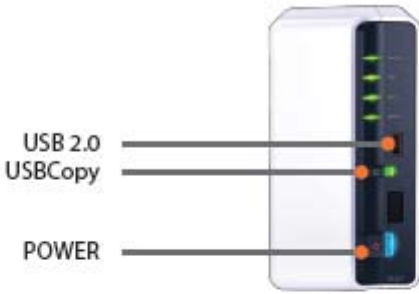

Disk Station DS207

Ev/Küçük Şirketler için gelişmiş veri koruması ile 2 adet Düşük Maliyetli SATA NAS Sunucusu.

Anahtar Özellikler

- RAID 0/1 Desteği
- Şık ve Sessiz Dizayn
- Enerji Tasarrufu (15W~36W)
- Ajax tabanlı Yönetim Arayüzü
- IP Kamera Video Kaydı
- İnternet üzerinden Foto+Video+Blog Paylaşımı
- Web Browser ile uzak dosya yönetimi
- PHP+MySQL Web Yayınlama
- USB Yazıcı Paylaşımı
- Komple Yedekleme Çözümleri

WINDOWS ADS İLE ÇALIŞMA

DS207 Windows ADS domain ile uyumludur. Windows domain kullanıcıları DS207 içindeki paylaşım verilerine erişim için Active Directory doğrulamasından geçtikten sonra dosyalara erişebilirler. Domain kullanıcıları için hesap oluşturmak çok kısa zamanda gerçekleşecektir.

ESNEK DEPOLAMA YÖNETİMİ

DS207 ile diskler üzerinde RAID 0 ya da RAID 1 oluşturabilirsiniz. Bütçe duyarlı kullanıcılar için, DS207 ilk önce küçük diskleri esnek bir şekilde birleştirir ve yüksek disk kapasitesi ihtiyacınız olduğunda sisteminizi RAID 1'e büyütebilirsiniz.

DS207 üzerindeki diskler dolduğunda, USB harici disk ekleyerek kapasiteyi arttırabilirsiniz.

ARTTIRILMIŞ GÜVENLİK

- "FTP over SSL" ya da "FTP over TLS" seçeneklerini şifrelenmiş FTP verilerinin transferinde kullanabilirsiniz.
- HTTPS desteği bütün HTTP bağlantıları ile SSL transfer mekanizmasını sunar.
- Şifrelenmiş Ağ Yedeklemesi ile Ağ yedeklerinizin şifreli olarak transfer edildiklerinden emin olabilirsiniz.
- Çok uzun zaman verilerinizin tehlikede olması konusunda endişe etmeyeceksiniz.

WINDOWS ve MAC ARASINDA DOSYA PAYLAŞIMI