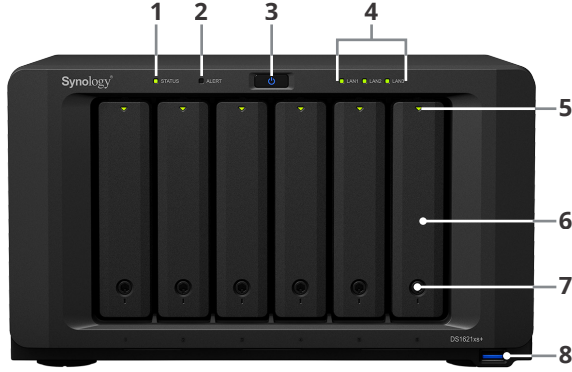

Donanıma Genel Bakış

Ön

Arka