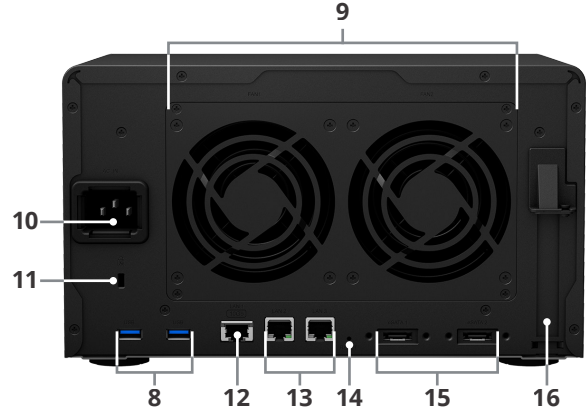

Donanıma Genel Bakış

Ön

Arka

| | | | | | | | |
|----|------------------------------|----|---------------------------|----|-----------------------------|----|-------------------------------|
| 1 | Durum göstergesi | 2 | Uyarı göstergesi | 3 | Güç düğmesi ve göstergesi | 4 | LAN göstergesi |
| 5 | Sürücü durum göstergesi | 6 | Sürücü tepsi | 7 | Sürücü tepsi kilidi | 8 | USB 3.0 bağlantı noktası |
| 9 | Sistem fanı | 10 | Güç bağlantı noktası | 11 | Kensington Güvenlik Yuvası | 12 | 10 GbE RJ-45 bağlantı noktası |
| 13 | 1 GbE RJ-45 bağlantı noktası | 14 | Reset (Sıfırlama) düğmesi | 15 | Genişletme bağlantı noktası | 16 | PCIe genişletme yuvası |