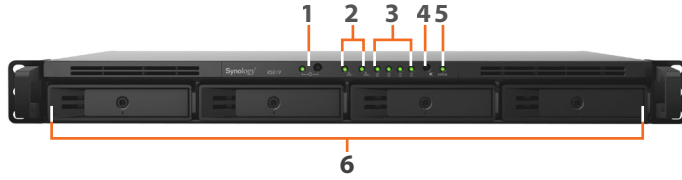

Donanıma Genel Bakış

Ön

Arka