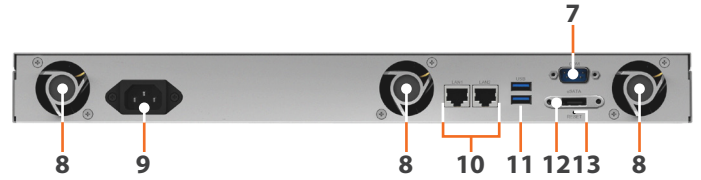

Donanıma Genel Bakış

Ön

Arka

1	Güç düğmesi ve göstergesi	2	LAN göstergesi	3	Sürücü durum göstergesi	4	Bip kapalı düğmesi
5	Durum göstergesi	6	Sürücü tepsisi	7	Konsol bağlantı noktası	8	Fan
9	Güç bağlantı noktası	10	1 GbE RJ-45 bağlantı noktası	11	USB 3.0 bağlantı noktası	12	eSATA bağlantı noktası
13	Sıfırlama düğmesi						