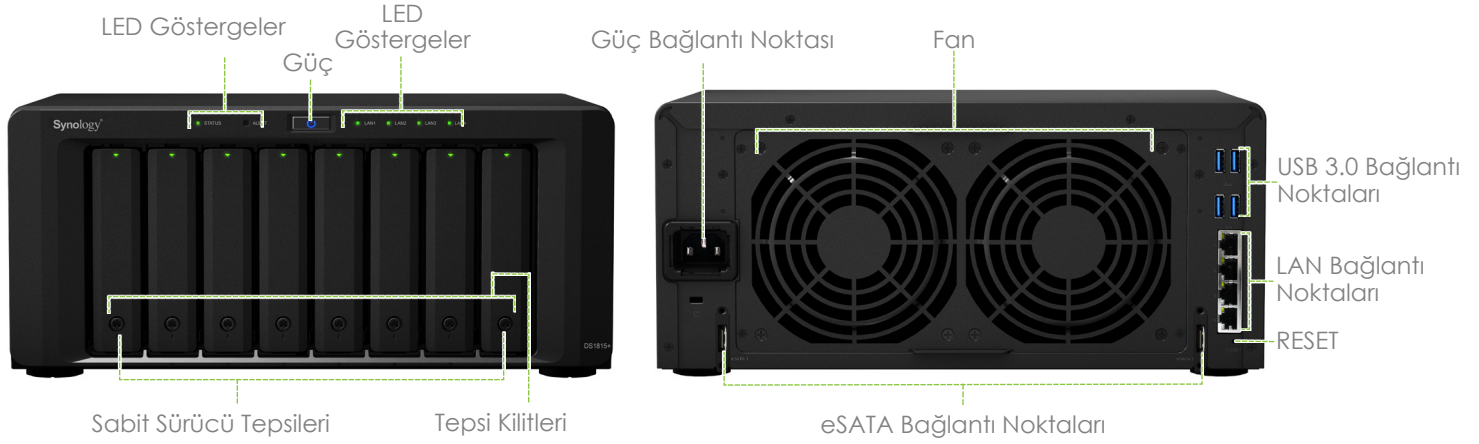

Bağlantılar ve Düğmeler

Teknik Özellikler

Donanım

İşlemci	Intel Atom C2538 Quad Core 2,4 GHz
Donanım Şifreleme Motoru	Evet (AES-NI)
Kayan Nokta	Evet
RAM Boyutu	DDR3 2 GB (6 GB'a kadar genişletilebilir)
Dahili HDD/SSD	3,5" veya 2,5" SATA(III) X 8 (disk sürücüler dahil değil)
Maks. Dahili Kapasite	48 TB (6 TB HDD X 8) (Gerçek kapasite birim tiplerine göre farklılık gösterir)
Takıp Çıkarılabilir HDD	Evet
Harici Bağlantı Noktaları	USB 3.0 bağlantı noktaları X 4, eSATA X 2
Boyut (YxGxD)	157 x 340 x 233 mm
Ağırlık	5,29 kg
LAN	Gigabit X 4
LAN/WAN'da uyanma	Evet
Kablosuz Desteği	Evet (kablosuz donanım aygıtları dahil değil)
AC Giriş Gücü Voltajı	100 V ila 240 V
Güç Frekansı	50 Hz ila 60 Hz, Tek Fazlı
Çalışma Sıcaklığı	5°C ila 35°C (40°F ila 95°F)
Depolama Sıcaklığı	-20°C ila 60°C (-5°F ila 140°F)
Bağıl Nem	%5 ila %95 Bağıl Nem

Genel

Ağ İletişimi Protokolleri	CIFS, AFP, NFS, FTP, WebDAV, CalDAV, iSCSI, Telnet, SSH, SNMP, VPN (PPTP, OpenVPN™, L2TP)
Dosya Sistemi	Dahili: EXT4 Harici: EXT4, EXT3, FAT, NTFS, HFS+
Depolama Yönetimi	Maks. Dosya Sistemi Boyutu: 108 TB, Maks. Dahili Birim Sayısı: 512, Maks. iSCSI Target Sayısı: 32, Maks. iSCSI LUN Sayısı: 256; Raid Kopya/Anlık görüntü desteği; Desteklenen RAID Tipi: Synology Hybrid RAID, Basic, JBOD, RAID 0, RAID 1, RAID 5, RAID 6, RAID 10; Synology Genişletme Ünitesi Desteği : DX513, DX213
Dosya Paylaşımı Özelliği	Maks. Kullanıcı Hesabı: 2048, Maks. Grup: 256, Maks. Paylaşımlı Klasör: 512, Maks. Eşzamanlı CIFS/AFP/FTP Bağlantıları : 512
Ayrıcalık	Windows Erişim Denetim Listesi (Windows Access Control List) (ACL)
Dizin Hizmeti	Windows AD Entegrasyonu: Samba (CIFS)/AFP/FTP/File Station, LDAP Entegrasyonu yoluyla Etki Alanı Kullanıcıları oturum açma
Sanallaştırma	VMware vSphere 5, Microsoft Hyper-V, Citrix Ready
Güvenlik	SSL/TLS üzeri FTP, IP Otomatik Engelleme, Güvenlik Duvarı, Rsync üzeri Şifrelenmiş Ağ Yedeklemesi, HTTPS Bağlantı
Yardımcı Programlar	Synology Assistant, Cloud Station, Kanıt Bütünlük Doğrulayıcı
Desteklenen İstemciler	Windows XP sonrası, Mac OS X 10.5 sonrası, Ubuntu 9.04 sonrası
Desteklenen Tarayıcılar	Chrome®, Firefox® Internet Explorer®: 8 veya üstü, Safari® 5 veya üstü, Safari (iPad® için iOS 5 veya sonrası), Chrome (tabletlerde Android™ 4.0)
Dil	English, Deutsch, Français, Italiano, Español, Dansk, Norsk, Svensk, Nederlands, Русский, Polski, Mag Português do Brasil, Português Europeu, Türkçe, Český, 日本語, 한국어, 繁體中文, 简体中文