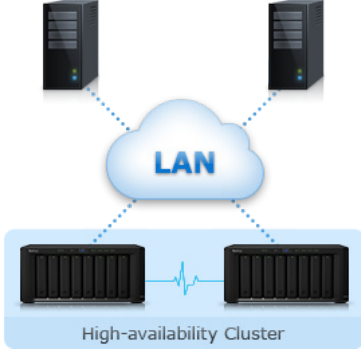

Şekil 1) Güvenilirlik, Elverişlilik ve Acil Kurtarma

Synology High Availability işletmelere asgari etki ile sunucu arızası durumunda kümelenmiş sunucular arasında sorunsuz geçiş sağlar.

Esnek ve Güvenilir

Üstün performansa ek olarak, DS1815+ güvenilirlik için yapılmıştır. **Dört Gigabit LAN bağlantı noktası** beklenmedik donanım arızası durumunda yedek olarak hizmet sunarken takip çıkarılabilir sürücüler de sürücü değişimi sırasında sistem çalışma zamanı kaybını asgari düzeye indirmeye yardımcı olur.

Kesintisiz kullanılabilirlik tüm işletmeler için kritik bir hedeftir; ancak, dünya çapındaki çoğu işletme halen felaket için hazırlıksızdır. **Synology High Availability (SHA)** uygulamalara asgari etki ile sunucu arızası durumunda kümelenmiş sunucular arasında sorunsuz geçiş sağlayarak beklenmedik kesintileri ve maliyeti yüksek çalışma zamanı kaybı riskini azaltır.

Benzeri Olmayan Esneklik

Veri depolama ihtiyacınız büyüdükçe Synology DS1815+ sizinle büyüyebilir. DS1815+ anında ilave depolama için özel genişletme ünitelerine bağlanarak kapasiteyi asgari çaba ile büyütür. Özel tasarlanmış eSATA konnektörler yoluyla iki DX513 genişletme ünitesiyle eşlendiğinde², ham kapasite 108 TB'a kadar ulaşabilir.

Kolay Yedekleme Çözümleri

Kritik iş verilerini korumak için DS1815+, bir grup seçenek yoluyla ağınızdaki bölünmüş ve yapılandırılmamış bilgilerin birleştirilmesi için merkezi bir yedekleme hedefi haline gelebilir. **Synology Hybrid RAID**, kullanımı optimize etmenizi ve sabit disklerinizden azami verimi almanızı sağlarken veri yedeklemesi ile depolamanızı güvence altında tutar. **LUN Anlık Görüntü**, **LUN kopyası** ve **Yedekleme ve Çoğaltma** içeren eksiksiz yedekleme çözümleri afetlerin etkilerini azaltmaya yardımcı olur.