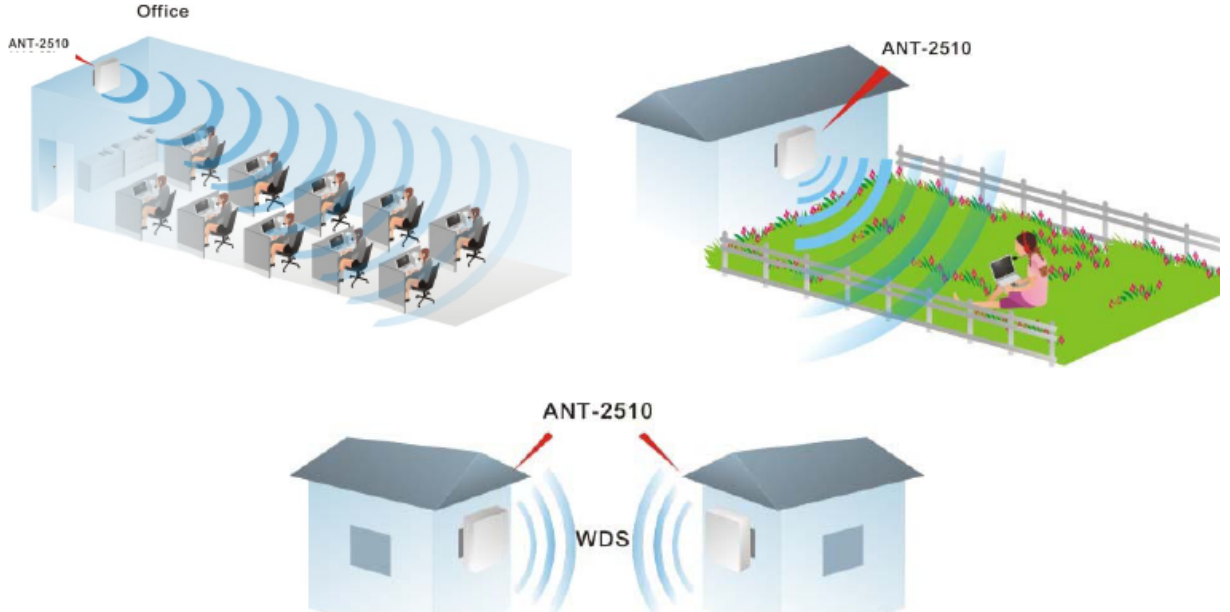

**UYGULAMA**

Evinizde Omni anten kullanmanız durumunda tüm evinizde kablosuz erişim sağlayabilirsiniz.

ANT-2309 Teknik Özellikler

Model	ANT-2309
Tanım	2,4Ghz Dahili Kullanım Directional Köşe Anten
Çevre Durumu	Dahili Kullanım
Frekans Aralığı	2,4~2,4835 GHz
Kazanç	9 dBi
VSWR	<=2,0
Polarizasyon	Dikey
HPBW / Horizontal	64,3
HPBW / Vertical	64,3
Yayın Gücü	2W
Empedans	50Ohm
Konnektör	Reverse SMA
Boyutlar(EnxBoyxYük)mm	125x100,5x50,2mm
Uzatma Kablosu	1metre Kablo

**UYGULAMA**

Corner anten kullanmanız durumunda, özellikle toplantı salonları ve benzeri yerlerde tek veya çift kullanarak en iyi kablosuz erişim sağlanabilir.

ANT-2510 Teknik Özellikler

Model	ANT-2510
Tanım	2,4Ghz Dahili-Harici Kullanım Directional Patch Anten
Çevre Durumu	Dahili-Harici Kullanım
Frekans Aralığı	2,4~2,4835 GHz
Kazanç	10 dBi
VSWR	<=2,0
Polarizasyon	Dikey
HPBW / Horizontal	56,9
HPBW / Vertical	56,9
Yayın Gücü	2W
Empedans	50Ohm
Konnektör	Reverse SMA
Boyutlar(EnxBoyxBük)mm	120,6x120,6x27mm
Uzatma Kablosu	1metre Kablo

**UYGULAMA**

Patch anten kullanmanız durumunda, özellikle toplantı salonları ve benzeri yerlerde en iyi kablosuz erişim sağlanabilir. Ayrıca evinizin bahçesinde kablosuz erişim için en uygun çözümdür. İsterseniz aynı zamanda evler arasında kablosuz erişim için karşılıklı da kullanılabilir.