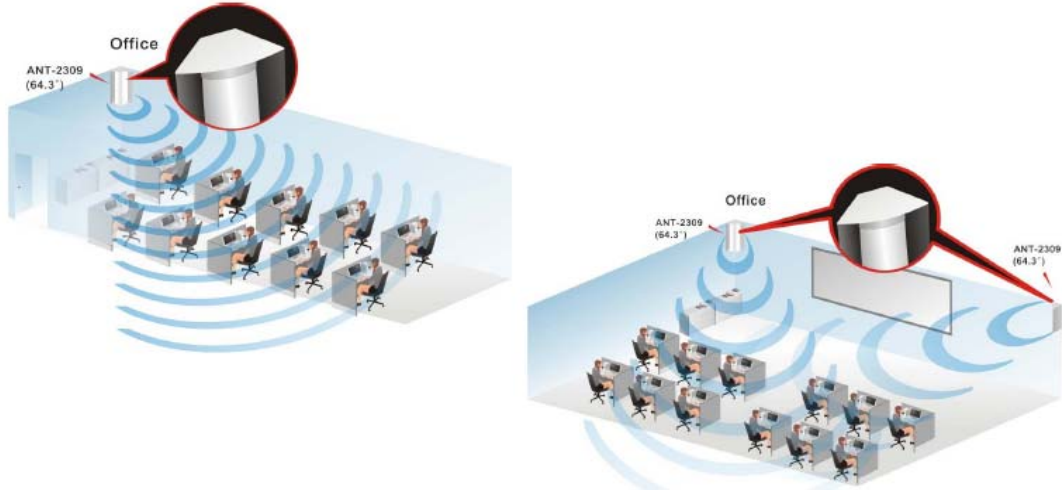

Draytek tarafından üretilen Router ürünleri ile çalışmak üzere harici kullanım amaçlı geliştirilmiş yüksek sinyal gücüne sahip antenlerdir. Draytek Vigor cihazlarında standart olarak gelen 3dBi antenler yerine kullanabileceğiniz Omni, Korner ve FacePlate Patch antenler ile işe odaklı çözümler hayatınızı kolaylaştırır. Omni Anten (ANT-1107) ile antenin 360 derecelik her yönde yayını alabilirsiniz. Corner Anten (ANT-2309) özellikle toplantı odalarında, Seminer Salonlarında salon köşesine konularak 90 derecelik açı ile tüm salona yayın yapabilir. Patch anten (ANT-2510) ise özellikle iki bina arasında geçiş sağlamak amaçlı, koridordan koridora bağlantı gibi amaçlarla kullanılabilir.

**UYGULAMA**

Evinizde Omni anten kullanmanız durumunda tüm evinizde kablosuz erişim sağlayabilirsiniz.

ANT-2309 Teknik Özellikler

Model	ANT-2309
Tanım	2,4Ghz Dahili Kullanım Directional Köşe Anten
Çevre Durumu	Dahili Kullanım
Frekans Aralığı	2,4~2,4835 GHz
Kazanç	9 dBi
VSWR	<=2,0
Polarizasyon	Dikey
HPBW / Horizontal	64,3
HPBW / Vertical	64,3
Yayın Gücü	2W
Empedans	50Ohm
Konnektör	Reverse SMA
Boyutlar(EnxBoyxYük)mm	125x100,5x50,2mm
Uzatma Kablosu	1metre Kablo

**UYGULAMA**

Corner anten kullanmanız durumunda, özellikle toplantı salonları ve benzeri yerlerde tek veya çift kullanarak en iyi kablosuz erişim sağlanabilir.

ANT-2510 Teknik Özellikler

Model	ANT-2510
Tanım	2,4Ghz Dahili-Harici Kullanım Directional Patch Anten
Çevre Durumu	Dahili-Harici Kullanım
Frekans Aralığı	2,4~2,4835 GHz
Kazanç	10 dBi
VSWR	<=2,0
Polarizasyon	Dikey
HPBW / Horizontal	56,9
HPBW / Vertical	56,9
Yayın Gücü	2W
Empedans	50Ohm
Konnektör	Reverse SMA
Boyutlar(EnxBoyxBük)mm	120,6x120,6x27mm
Uzatma Kablosu	1metre Kablo

**UYGULAMA**

Patch anten kullanmanız durumunda, özellikle toplantı salonları ve benzeri yerlerde en iyi kablosuz erişim sağlanabilir. Ayrıca evinizin bahçesinde kablosuz erişim için en uygun çözümdür. İsterseniz aynı zamanda evler arasında kablosuz erişim için karşılıklı da kullanılabilir.