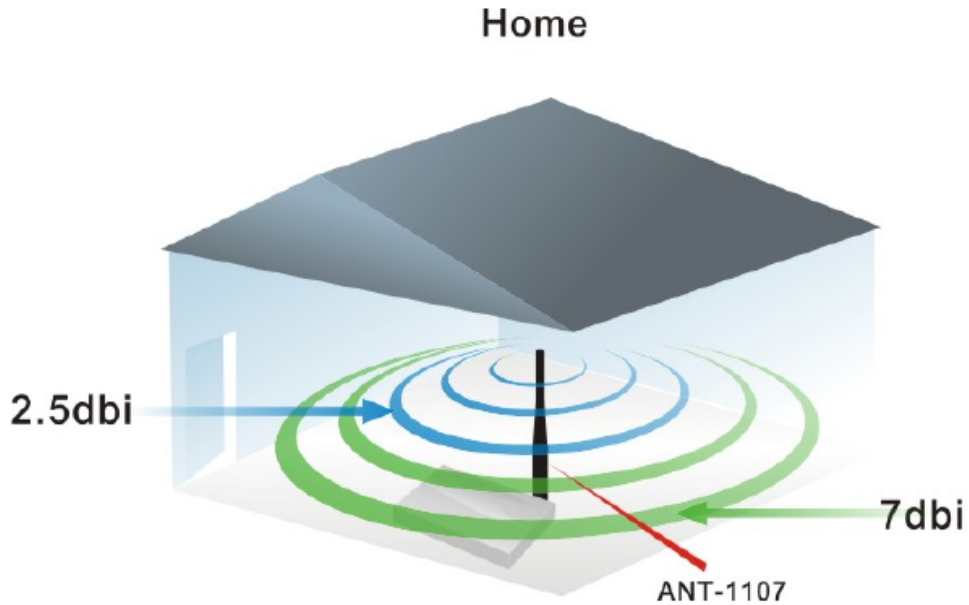

UYGULAMA

Evinizde Omni anten kullanmanız durumunda tüm evinizde kablosuz erişim sağlayabilirsiniz.