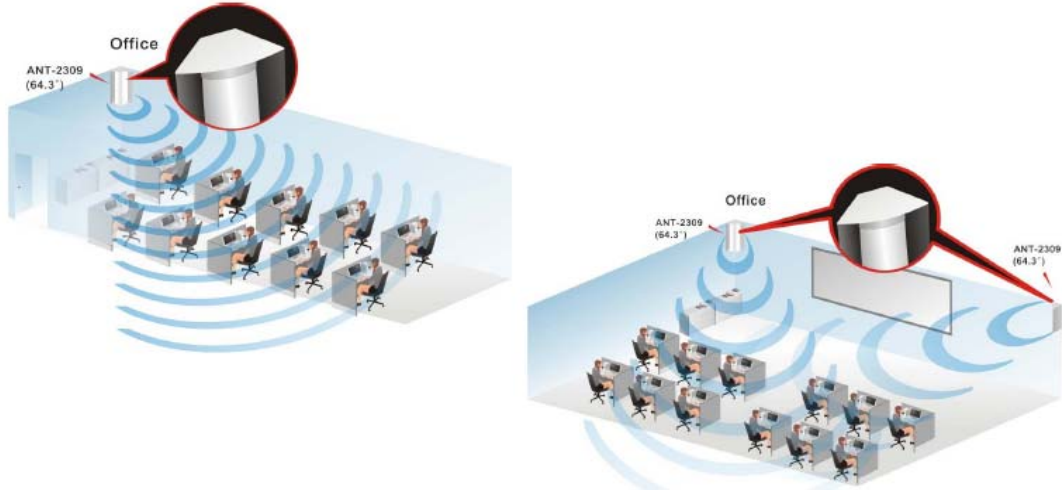

Draytek tarafından üretilen Router ürünleri ile çalışmak üzere harici kullanım amaçlı geliştirilmiş yüksek sinyal gücüne sahip antenlerdir. Draytek Vigor cihazlarında standart olarak gelen 3dBi antenler yerine kullanabileceğiniz Omni, Korner ve FacePlate Patch antenler ile işe odaklı çözümler hayatınızı kolaylaştırır. Omni Anten (ANT-1107) ile antenin 360 derecelik her yönde yayını alabilirsiniz. Corner Anten (ANT-2309) özellikle toplantı odalarında, Seminer Salonlarında salon köşesine konularak 90 derecelik açı ile tüm salona yayın yapabilir. Patch anten (ANT-2510) ise özellikle iki bina arasında geçiş sağlamak amaçlı, koridordan koridora bağlantı gibi amaçlarla kullanılabilir.

**UYGULAMA**

Evinizde Omni anten kullanmanız durumunda tüm evinizde kablosuz erişim sağlayabilirsiniz.

ANT-2309 Teknik Özellikler

Model	ANT-2309
Tanım	2,4Ghz Dahili Kullanım Directional Köşe Anten
Çevre Durumu	Dahili Kullanım
Frekans Aralığı	2,4~2,4835 GHz
Kazanç	9 dBi
VSWR	<=2,0
Polarizasyon	Dikey
HPBW / Horizontal	64,3
HPBW / Vertical	64,3
Yayın Gücü	2W
Empedans	50Ohm
Konnektör	Reverse SMA
Boyutlar(EnxBoyxBük)mm	125x100,5x50,2mm
Uzatma Kablosu	1metre Kablo

**UYGULAMA**

Corner anten kullanmanız durumunda, özellikle toplantı salonları ve benzeri yerlerde tek veya çift kullanarak en iyi kablosuz erişim sağlanabilir.

ANT-2510 Teknik Özellikler

Model	ANT-2510
Tanım	2,4Ghz Dahili-Harici Kullanım Directional Patch Anten
Çevre Durumu	Dahili-Harici Kullanım
Frekans Aralığı	2,4~2,4835 GHz
Kazanç	10 dBi
VSWR	<=2,0
Polarizasyon	Dikey
HPBW / Horizontal	56,9
HPBW / Vertical	56,9
Yayın Gücü	2W
Empedans	50Ohm
Konnektör	Reverse SMA
Boyutlar(EnxBoyxBük)mm	120,6x120,6x27mm
Uzatma Kablosu	1metre Kablo

**UYGULAMA**

Patch anten kullanmanız durumunda, özellikle toplantı salonları ve benzeri yerlerde en iyi kablosuz erişim sağlanabilir. Ayrıca evinizin bahçesinde kablosuz erişim için en uygun çözümdür. İsterseniz aynı zamanda evler arasında kablosuz erişim için karşılıklı da kullanılabilir.