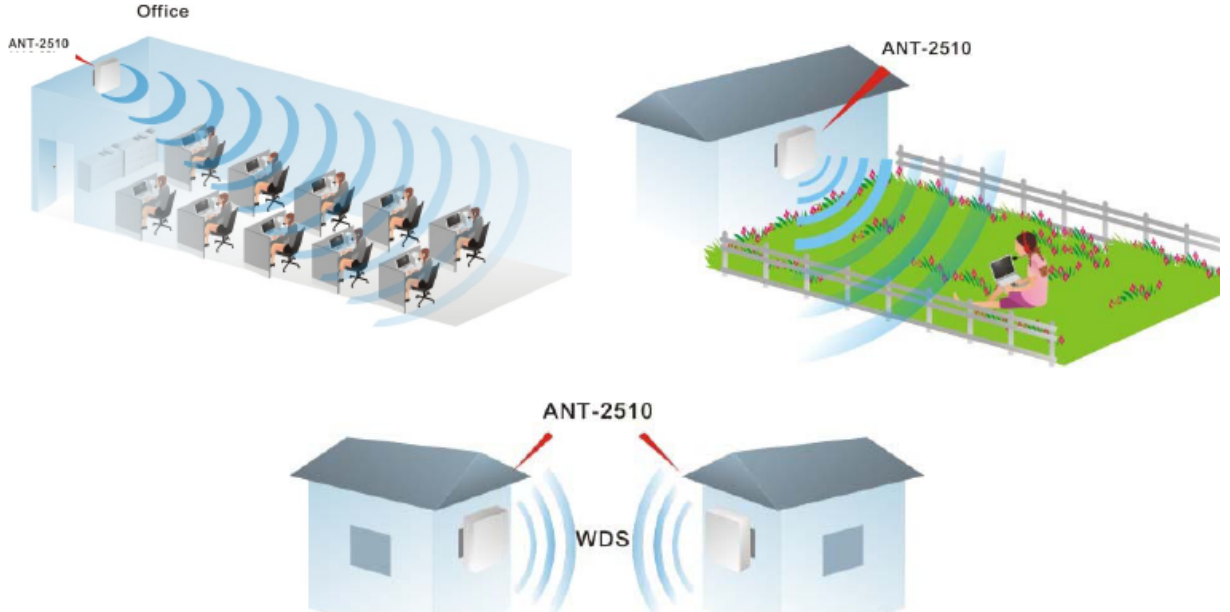

**UYGULAMA**

Evinizde Omni anten kullanmanız durumunda tüm evinizde kablosuz erişim sağlayabilirsiniz.

ANT-2309 Teknik Özellikler

Model	ANT-2309
Tanım	2,4Ghz Dahili Kullanım Directional Köşe Anten
Çevre Durumu	Dahili Kullanım
Frekans Aralığı	2,4~2,4835 GHz
Kazanç	9 dBi
VSWR	<=2,0
Polarizasyon	Dikey
HPBW / Horizontal	64,3
HPBW / Vertical	64,3
Yayın Gücü	2W
Empedans	50Ohm
Konnektör	Reverse SMA
Boyutlar(EnxBoyxBük)mm	125x100,5x50,2mm
Uzatma Kablosu	1metre Kablo

**UYGULAMA**

Corner anten kullanmanız durumunda, özellikle toplantı salonları ve benzeri yerlerde tek veya çift kullanarak en iyi kablosuz erişim sağlanabilir.

ANT-2510 Teknik Özellikler

Model	ANT-2510
Tanım	2,4Ghz Dahili-Harici Kullanım Directional Patch Anten
Çevre Durumu	Dahili-Harici Kullanım
Frekans Aralığı	2,4~2,4835 GHz
Kazanç	10 dBi
VSWR	<=2,0
Polarizasyon	Dikey
HPBW / Horizontal	56,9
HPBW / Vertical	56,9
Yayın Gücü	2W
Empedans	50Ohm
Konnektör	Reverse SMA
Boyutlar(EnxBoyxBük)mm	120,6x120,6x27mm
Uzatma Kablosu	1metre Kablo

**UYGULAMA**

Patch anten kullanmanız durumunda, özellikle toplantı salonları ve benzeri yerlerde en iyi kablosuz erişim sağlanabilir. Ayrıca evinizin bahçesinde kablosuz erişim için en uygun çözümdür. İsterseniz aynı zamanda evler arasında kablosuz erişim için karşılıklı da kullanılabilir.