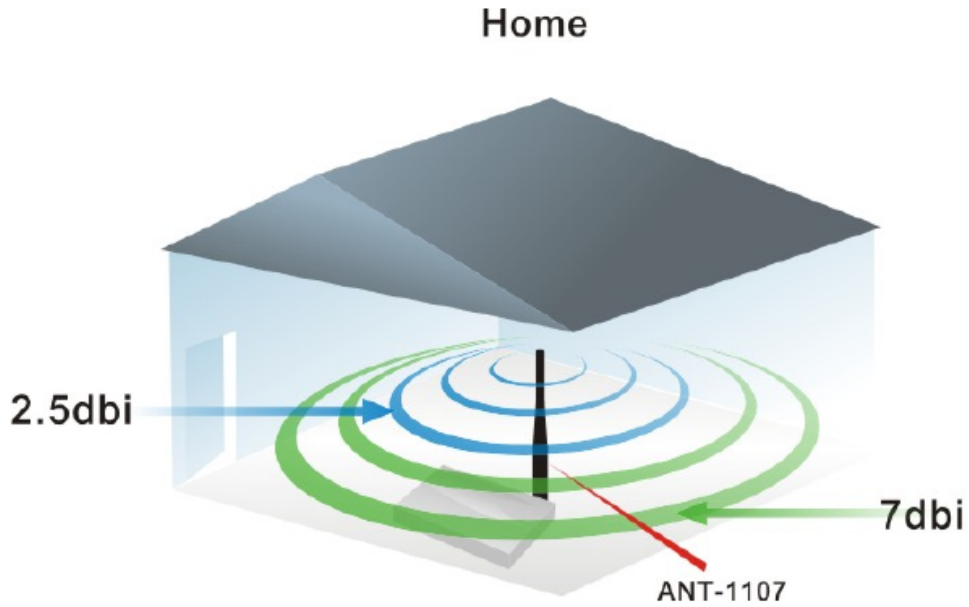

UYGULAMA

Evinizde Omni anten kullanmanız durumunda tüm evinizde kablosuz erişim sağlayabilirsiniz.