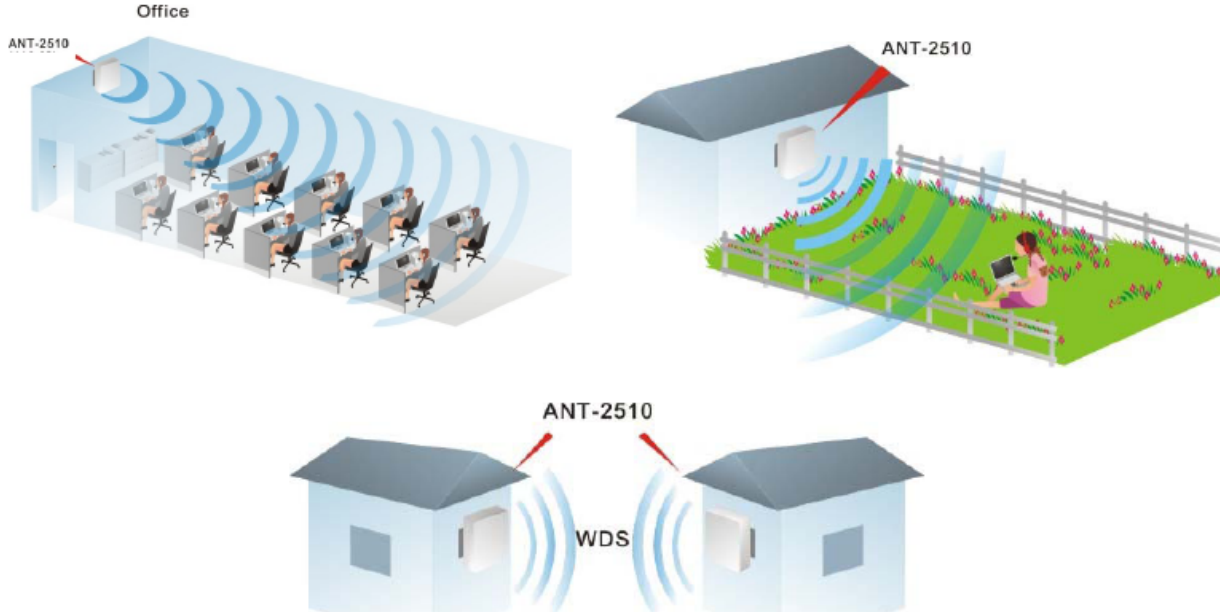

**UYGULAMA**

Evinizde Omni anten kullanmanız durumunda tüm evinizde kablosuz erişim sağlayabilirsiniz.

ANT-2309 Teknik Özellikler

Model	ANT-2309
Tanım	2,4Ghz Dahili Kullanım Directional Köşe Anten
Çevre Durumu	Dahili Kullanım
Frekans Aralığı	2,4~2,4835 GHz
Kazanç	9 dBi
VSWR	<=2,0
Polarizasyon	Dikey
HPBW / Horizontal	64,3
HPBW / Vertical	64,3
Yayın Gücü	2W
Empedans	50Ohm
Konnektör	Reverse SMA
Boyutlar(EnxBoyxBük)mm	125x100,5x50,2mm
Uzatma Kablosu	1metre Kablo

**UYGULAMA**

Corner anten kullanmanız durumunda, özellikle toplantı salonları ve benzeri yerlerde tek veya çift kullanarak en iyi kablosuz erişim sağlanabilir.

ANT-2510 Teknik Özellikler

Model	ANT-2510
Tanım	2,4Ghz Dahili-Harici Kullanım Directional Patch Anten
Çevre Durumu	Dahili-Harici Kullanım
Frekans Aralığı	2,4~2,4835 GHz
Kazanç	10 dBi
VSWR	<=2,0
Polarizasyon	Dikey
HPBW / Horizontal	56,9
HPBW / Vertical	56,9
Yayın Gücü	2W
Empedans	50Ohm
Konnektör	Reverse SMA
Boyutlar(EnxBoyxBük)mm	120,6x120,6x27mm
Uzatma Kablosu	1metre Kablo

**UYGULAMA**

Patch anten kullanmanız durumunda, özellikle toplantı salonları ve benzeri yerlerde en iyi kablosuz erişim sağlanabilir. Ayrıca evinizin bahçesinde kablosuz erişim için en uygun çözümdür. İsterseniz aynı zamanda evler arasında kablosuz erişim için karşılıklı da kullanılabilir.