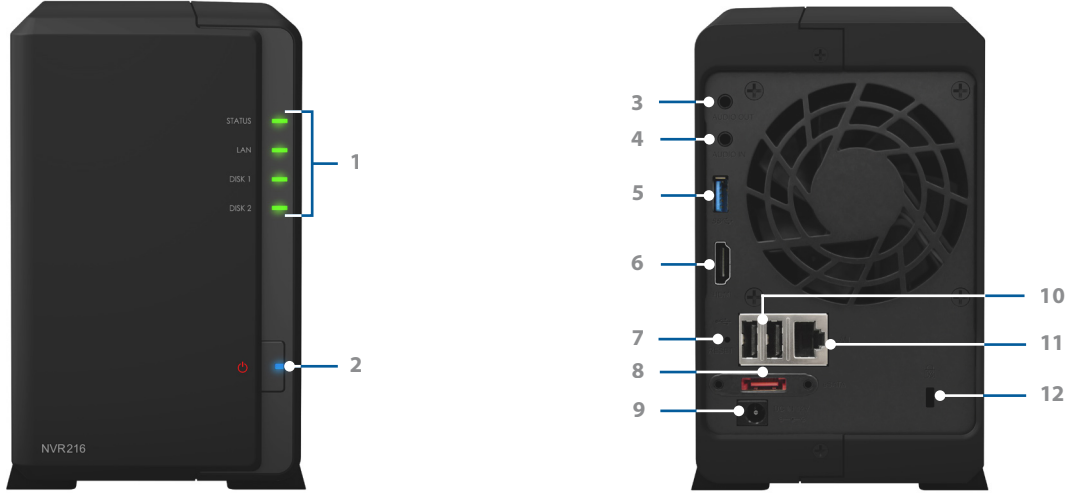

Bağlantılar ve Düğmeler

1	LED göstergesi	2	Güç düğmesi	3	Ses çıkışı	4	Ses girişi
5	USB 3.0 bağlantı noktası	6	HDMI çıkış	7	Reset düğmesi	8	eSATA bağlantı noktası
9	Güç bağlantı noktası	10	USB 2,0 bağlantı noktası	11	Gigabit (RJ-45) LAN bağlantı noktası	12	Kensington Güvenlik Yuvası

Teknik Özellikler

Donanım

Yapılandırma	NVR216 iki yapılandırmada gelir, NVR216 (4CH) ve NVR216 (9CH). Destekleyebildiği maksimum kameraların farklı sayısını belirtir
CPU	Bütünleşik NVR SoC çift çekirdekli 1,0 Ghz
RAM boyutu	DDR3 1GB
Uyumlu sürücü tipi	3,5"/2,5" SATA III/II x 2 (Disk sürücüler dahil değil. 2,5" sürücüler için disk tutucular gereklidir.)
Maksimum dahili ham kapasite	16 TB (2 x 8 TB HDD) (Gerçek kapasite birim tiplerine göre farklılık gösterir.)
Harici bağlantı noktaları	USB 3.0 x 1, USB 2.0 x 2, eSATA x 1, HDMI x 1, 3,5 mm ses jakı x 2 (giriş/çıkış)
Desteklenen video çıkışı çözünürlüğü	1920 x 1080 (1080p), 60 Hz
Boyut (Y x G x D)	165 x 100 x 225,5 mm
Ağırlık	0,9 kg
LAN	Gigabit (RJ-45) x 1
Desteklenen USB aygıtları	USB depolama, klavye, fare, kesintisiz güç kaynağı (UPS)
AC giriş gücü voltajı	100 V - 240 V AC
Güç frekansı	50 Hz ila 60 Hz, tek fazlı
Çalışma sıcaklığı	5°C ila 45°C (40°F ila 113°F)
Depolama sıcaklığı	-20°C ila 60°C (-5°F ila 140°F)
Bağıl nem	%5 ila %95 Bağıl Nem
Enerji tüketimi	14,14W, 48,28 BTU/sa
Kurum belgeleri	FCC Sınıf B, CE Sınıf B, BSMI Sınıf B

Genel

Dosya sistemi	Dahili: ext4; Harici: ext4, ext3, FAT, NTFS, HFS+ (salt okunur)
Depolama yönetimi	Maksimum tek birim boyutu: 16 TB, Maksimum dahili birim sayısı: 256, Maksimum paylaşımlı klasör: 256
Desteklenen RAID tipi	Synology Hybrid RAID (SHR), Basic, JBOD, RAID 0, RAID 1; Synology Genişletme Ünitesi DX213 ile: RAID 5, RAID 6
Kullanıcı/Grup	Maksimum kullanıcı hesabı: 1024, Maksimum grup: 256
Dizin hizmeti	Windows AD Entegrasyonu, LDAP entegrasyonu
Güvenlik	IP otomatik engelleme, güvenlik duvarı, HTTPS bağlantısı
Yardımcı Programlar	Synology Web Assistant, Synology Assistant, Kanıt Bütünlük Doğrulayıcı
Desteklenen istemciler	Windows XP sonrası, Mac OS X® 10.7 sonrası, Ubuntu 12 sonrası
Desteklenen tarayıcılar	Firefox®, Internet Explorer® 11 sonrası (Microsoft Edge hariç), Safari® 7 sonrası
Dil	English, Deutsch, Français, Italiano, Español, Dansk, Norsk, Svensk, Nederlands, Русский, Polski, Magyar, Português do Brasil, Português Europeu, Türkçe, Český, 日本語, 한국어, 繁體中文, 简体中文