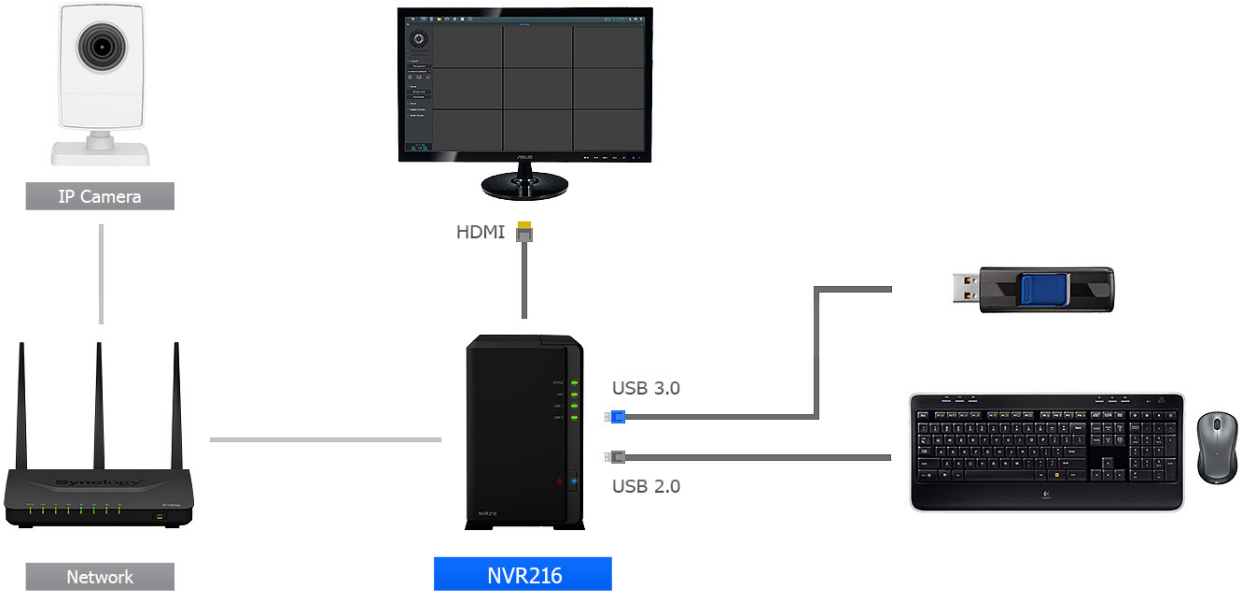

Pahalı bir bilgisayar olmadan eksiksiz gözetleme çözümü

Synology NVR216'yı bir HDMI monitöre bağlayın ve eşzamanlı olarak 4 veya 9 ağ kamerasına kadar kayıt yapan PC'siz bir gözetleme çözümünün keyfine varın.