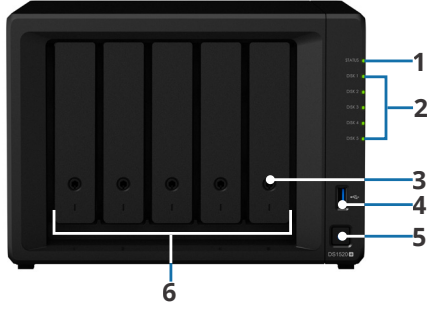

## Donanıma Genel Bakış

Ön

Arka

1	Durum göstergesi	2	Sürücü durum göstergesi	3	Sürücü tepsi kilidi	4	USB 3.0 bağlantı noktası
5	Güç düğmesi ve göstergesi	6	Sürücü tepsi	7	eSATA bağlantı noktası	8	Güç bağlantı noktası
9	1 GbE RJ-45 bağlantı noktası	10	Reset (Sıfırlama) düğmesi	11	Sistem fanı	12	Kensington Güvenlik Yuvası