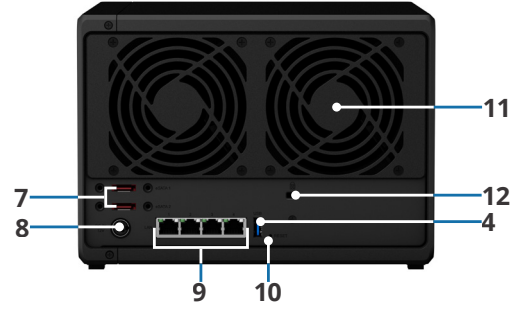

## Donanıma Genel Bakış

Ön

Arka

1	Durum göstergesi	2	Sürücü durum göstergesi	3	Sürücü tepsi kilidi	4	USB 3.0 bağlantı noktası
5	Güç düğmesi ve göstergesi	6	Sürücü tepsi	7	eSATA bağlantı noktası	8	Güç bağlantı noktası
9	1 GbE RJ-45 bağlantı noktası	10	Reset (Sıfırlama) düğmesi	11	Sistem fanı	12	Kensington Güvenlik Yuvası