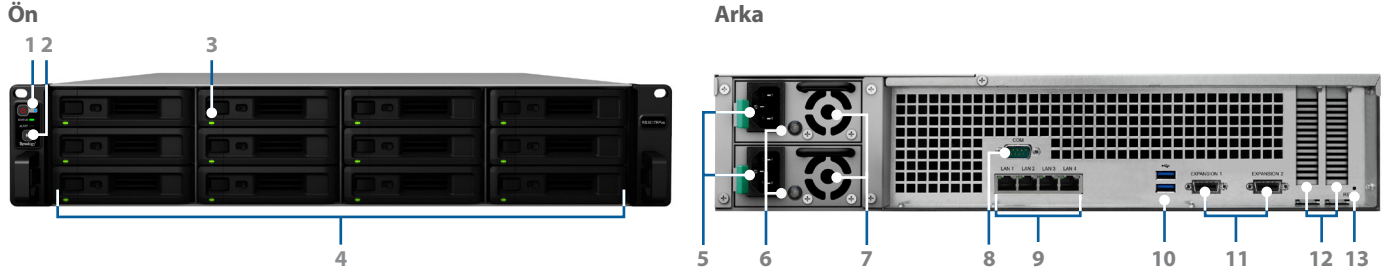

Bağlantılar ve Düğmeler

1	Güç düğmesi ve göstergesi	2	Bip kapalı düğmesi	3	Sürücü durum göstergesi	4	Sürücü tepsi
5	Güç bağlantı noktası	6	PSU göstergesi ve bip kapalı düğmesi	7	Güç Kaynağı Ünitesi fanı	8	Konsol bağlantı noktası
9	1 GbE RJ-45 bağlantı noktası	10	USB 3.0 bağlantı noktası	11	Genişleme bağlantı noktası	12	PCIe 3.0 yuvası
13	Reset düğmesi						

Teknik Özellikler

Donanım

CPU	Intel Xeon D-1521 quad-core 2.4 GHz, turbo ile 2.7 GHz
Donanım şifreleme motoru	Evet (AES-NI)
Bellek	8 GB DDR4-2133 ECC UDIMM (64 GB'a kadar genişletilebilir)
Uyumlu sürücü tipi	12 x 3,5" veya 2,5" SATA (disk sürücüler dahil değildir)
Maksimum dahili ham kapasite	120 TB (12 x 10 TB HDD) (Gerçek kapasite birim tiplerine göre farklılık gösterir)
Harici bağlantı noktaları	USB 3.0 X 2, Genişletme bağlantı noktası (Infiniband) X 2
Boyut (YxGxD)	88 mm x 430,5 mm x 692 mm
Ağırlık	14,5 kg
LAN	1 GbE (RJ-45) x 4
PCIe 3.0 x8 yuvası	x8 modunda çalışan iki adet, iki adet çift bağlantı noktalı 10 GbE ağ arabirim kartını destekler
LAN/WAN'da uyanma	Evet
Kablosuz desteği (donanım aygıtı)	Evet
AC giriş gücü voltajı	100 V - 240 V AC
Güç frekansı	50 / 60 Hz, tek fazlı
Çalışma sıcaklığı	5 ila 35°C (40 ila 95°F)
Depolama sıcaklığı	-20 ila 60°C (-5 ila 140°F)
Bağıl nem	%5 ila %95 Bağıl Nem

Genel