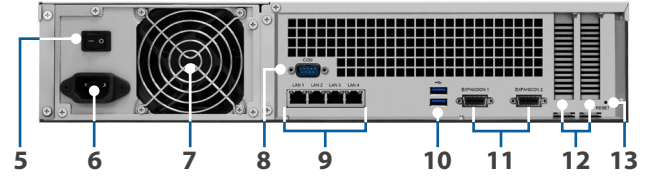

# Donanıma Genel Bakış

Ön

Arka

1	Güç düğmesi ve göstergesi	2	Bip kapalı düğmesi	3	Sürücü tepsisi	4	Sürücü durum göstergesi
5	PSU açma/kapama anahtarı	6	Güç bağlantı noktası	7	PSU fanı	8	Konsol bağlantı noktası
9	1 GbE RJ-45 bağlantı noktası	10	USB 3.0 bağlantı noktası	11	Genişleme bağlantı noktası	12	PCIe genişletme yuvası
13	RESET düğmesi						