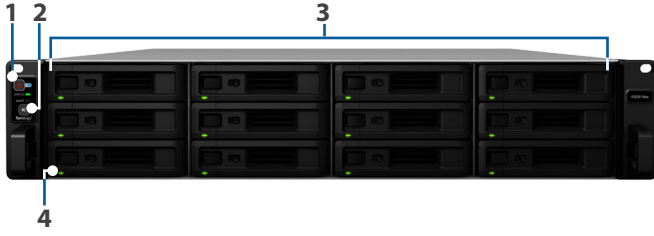

Donanıma Genel Bakış

Ön

Arka

1	Güç düğmesi ve göstergesi	2	Bip kapalı düğmesi	3	Sürücü tepsisi	4	Sürücü durum göstergesi
5	PSU açma/kapama anahtarı	6	Güç bağlantı noktası	7	PSU fanı	8	Konsol bağlantı noktası
9	1 GbE RJ-45 bağlantı noktası	10	USB 3.0 bağlantı noktası	11	Genişleme bağlantı noktası	12	PCIe genişletme yuvası
13	RESET düğmesi						

Teknik Özellikler

Donanım

CPU	Intel Xeon D-1521 dört çekirdekli 2,4 GHz, Turbo ile 2.7 GHz
Donanım şifreleme motoru	Evet (AES-NI)
Bellek	8 GB DDR4-2133 ECC UDIMM (64 GB'a kadar genişletilebilir)
Uyumlu sürücü tipi	12 x 3,5" veya 2,5" SATA SSD/HDD (sürücüler dahil değil)
Harici bağlantı noktası	2 x USB 3.0 bağlantı noktası 2 x Genişleme bağlantı noktası
Boyut (YxGxD)	88 x 430,5 x 692 mm 88 x 482 x 724 mm (sunucu kulaklarıyla)
Ağırlık	14,5 kg
LAN	4 x 1 GbE (RJ-45)
PCIe 3.0 yuvası	2 x 8 şeritli x8 yuvası - Yüksek performanslı ağ arabirim kartı desteği
LAN/WAN'da uyanma	Evet
Programlı güç açma/kapama	Evet
Sistem fanı	4 (80 x 80 x 32 mm)
AC giriş gücü voltajı	100 V - 240 V AC
Güç frekansı	50 / 60 Hz, tek fazlı
Çalışma sıcaklığı	5°C ila 35°C (40°F ila 95°F)
Depolama sıcaklığı	-20°C ila 60°C (-5°F ila 140°F)
Bağıl nem	%5 ila %95 Bağıl Nem
Maksimum çalışma irtifası	5.000 m (16.400 ft)

Genel DSM Spesifikasyonu

Ağ iletişimi protokolleri	SMB, AFP, NFS, FTP, WebDAV, CalDAV, iSCSI, Telnet, SSH, SNMP, VPN (PPTP, OpenVPN™, L2TP)
Dosya sistemi	- Dahili: Btrfs, ext4 - Harici: Btrfs, ext4, ext3, FAT, NTFS, HFS+, exFAT⁴
Desteklenen RAID tipi	Synology Hybrid RAID (SHR), Basic, JBOD, RAID 0, RAID 1, RAID 5, RAID 6, RAID 10, RAID F1
Depolama yönetimi	- Maksimum dahili birimler: 1024 - Maksimum iSCSI target sayısı: 64 - Maksimum iSCSI LUN sayısı: 512 - iSCSI LUN klon/anlık görüntü desteği
SSD önbellek	SSD okuma-yazma önbellek desteği