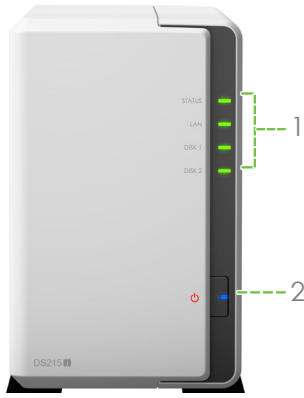

Bağlantılar ve Düğmeler

1. 1 LED Göstergeler
2. 2 Güç Düğmesi
3. 3 Fan
4. 4 Reset Düğmesi
5. 5 USB 3.0 Bağlantı Noktası
6. 6 USB 2,0 Bağlantı Noktası
7. 7 LAN Bağlantı noktası
8. 8 Kensington Güvenlik Yuvası
9. 9 Güç Bağlantı Noktası

Teknik Özellikler

Donanım

İşlemci	Marvell Armada 375 Çift Çekirdekli 800 MHz
Kayan Nokta	Evet
Donanım Şifreleme Motoru	Evet
Hafıza	512MB DDR3
Dahili HDD/SSD	3,5" veya 2,5" SATA(III) X 2 (disk sürücüler dahil değil)
Maks. Dahili Kapasite	12 TB (2 X 6 TB HDD) (Gerçek kapasite birim tiplerine göre farklılık gösterir)
Harici Bağlantı Noktaları	USB 3.0 X 1, USB 2.0 X 1
Boyut (YxGxD) (mm)	165 X 100 X 225,5
Ağırlık	0,88 kg
LAN	Gigabit X 1
Kablosuz Desteği (donanım aygıtı)	Evet
AC Giriş Gücü Voltajı	100 V - 240 V AC
Güç Frekansı	50 / 60 Hz, Tek Fazlı
Çalışma Sıcaklığı	5°C ila 35°C (40°F ila 95°F)
Depolama Sıcaklığı	-20°C ila 60°C (-5°F ila 140°F)
Bağıl Nem	%5 ila %95 Bağıl Nem

Genel

Ağ İletişimi Protokolleri	CIFS, AFP, NFS, FTP, WebDAV, CalDAV, iSCSI, Telnet, SSH, SNMP, VPN (PPTP, OpenVPN™, L2TP)
Dosya Sistemi	Dahili: EXT4 Harici: EXT4, EXT3, FAT, NTFS, HFS+ (Salt Okunur)
Depolama Yönetimi	Maks. Dosya Sistemi Boyutu: 16 TB, Maks. Dahili Birim Sayısı: 256, Maks. iSCSI Target Sayısı: 10, Maks. iSCSI LUN Sayısı: 10, Desteklenen RAID Tipi: Basic, JBOD, RAID 0, RAID 1, Synology Hybrid RAID
Dosya Paylaşımı Özelliği	Maks. Kullanıcı Hesabı Sayısı: 1024, Maks. Grup: 256, Maks. Paylaşımlı Klasör: 256, Maks. Eşzamanlı CIFS/AFP/FTP Bağlantıları : 128
Ayrıcalık	Windows Erişim Denetleme Listesi (Windows Access Control List) (ACL)
Dizin Hizmeti	Windows AD Entegrasyonu: Samba (CIFS)/AFP/FTP/File Station, LDAP Entegrasyonu yoluyla Etki Alanı Kullanıcıları oturum açma
Güvenlik	SSL/TLS üzeri FTP, IP Otomatik Engelleme, Güvenlik Duvarı, Rsync üzeri Şifrelenmiş Ağ Yedeklemesi, HTTPS Bağlantı
Yardımcı Programlar	Synology Assistant, Cloud Station, Kanıt Bütünlük Doğrulayıcı
Desteklenen İstemciler	Windows XP sonrası, Mac OS X 10.5 sonrası, Ubuntu 9.04 sonrası
Desteklenen Tarayıcılar	Chrome™, Firefox®, Internet Explorer® : 8 sonrası, Safari® 5 sonrası, Safari (iPad® için iOS 5 sonrası), Chrome (tabletlerde Android 4.0)
Dil	English, Deutsch, Français, Italiano, Español, Dansk, Norsk, Svensk, Nederlands, Русский, Polski, Magyar, Português do Brasil, Português Europeu, Türkçe, Český, 日本語, 한국어, 繁體中文, 简体中文