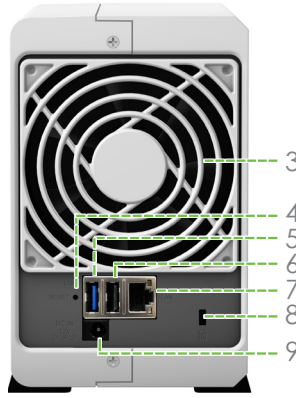

Bağlantılar ve Düğmeler

1. 1 LED Göstergeler
2. 2 Güç Düğmesi
3. 3 Fan
4. 4 Reset Düğmesi
5. 5 USB 3.0 Bağlantı Noktası
6. 6 USB 2,0 Bağlantı Noktası
7. 7 LAN Bağlantı noktası
8. 8 Kensington Güvenlik Yuvası
9. 9 Güç Bağlantı Noktası

Teknik Özellikler

Donanım

İşlemci	Marvell Armada 375 Çift Çekirdekli 800 MHz
Kayan Nokta	Evet
Donanım Şifreleme Motoru	Evet
Hafıza	512MB DDR3
Dahili HDD/SSD	3,5" veya 2,5" SATA(III) X 2 (disk sürücüler dahil değil)
Maks. Dahili Kapasite	12 TB (2 X 6 TB HDD) (Gerçek kapasite birim tiplerine göre farklılık gösterir)
Harici Bağlantı Noktaları	USB 3.0 X 1, USB 2.0 X 1
Boyut (YxGxD) (mm)	165 X 100 X 225,5
Ağırlık	0,88 kg
LAN	Gigabit X 1
Kablosuz Desteği (donanım aygıtı)	Evet
AC Giriş Gücü Voltajı	100 V - 240 V AC
Güç Frekansı	50 / 60 Hz, Tek Fazlı
Çalışma Sıcaklığı	5°C ila 35°C (40°F ila 95°F)
Depolama Sıcaklığı	-20°C ila 60°C (-5°F ila 140°F)
Bağıl Nem	%5 ila %95 Bağıl Nem

Genel

Ağ İletişimi Protokolleri	CIFS, AFP, NFS, FTP, WebDAV, CalDAV, iSCSI, Telnet, SSH, SNMP, VPN (PPTP, OpenVPN™, L2TP)
Dosya Sistemi	Dahili: EXT4 Harici: EXT4, EXT3, FAT, NTFS, HFS+ (Salt Okunur)
Depolama Yönetimi	Maks. Dosya Sistemi Boyutu: 16 TB, Maks. Dahili Birim Sayısı: 256, Maks. iSCSI Target Sayısı: 10, Maks. iSCSI LUN Sayısı: 10, Desteklenen RAID Tipi: Basic, JBOD, RAID 0, RAID 1, Synology Hybrid RAID
Dosya Paylaşımı Özelliği	Maks. Kullanıcı Hesabı Sayısı: 1024, Maks. Grup: 256, Maks. Paylaşımlı Klasör: 256, Maks. Eşzamanlı CIFS/AFP/FTP Bağlantıları : 128
Ayrıcalık	Windows Erişim Denetleme Listesi (Windows Access Control List) (ACL)
Dizin Hizmeti	Windows AD Entegrasyonu: Samba (CIFS)/AFP/FTP/File Station, LDAP Entegrasyonu yoluyla Etki Alanı Kullanıcıları oturum açma
Güvenlik	SSL/TLS üzeri FTP, IP Otomatik Engelleme, Güvenlik Duvarı, Rsync üzeri Şifrelenmiş Ağ Yedeklemesi, HTTPS Bağlantı
Yardımcı Programlar	Synology Assistant, Cloud Station, Kanıt Bütünlük Doğrulayıcı
Desteklenen İstemciler	Windows XP sonrası, Mac OS X 10.5 sonrası, Ubuntu 9.04 sonrası
Desteklenen Tarayıcılar	Chrome™, Firefox®, Internet Explorer® : 8 sonrası, Safari® 5 sonrası, Safari (iPad® için iOS 5 sonrası), Chrome (tabletlerde Android 4.0)
Dil	English, Deutsch, Français, Italiano, Español, Dansk, Norsk, Svensk, Nederlands, Русский, Polski, Magyar, Português do Brasil, Português Europeu, Türkçe, Český, 日本語, 한국어, 繁體中文, 简体中文