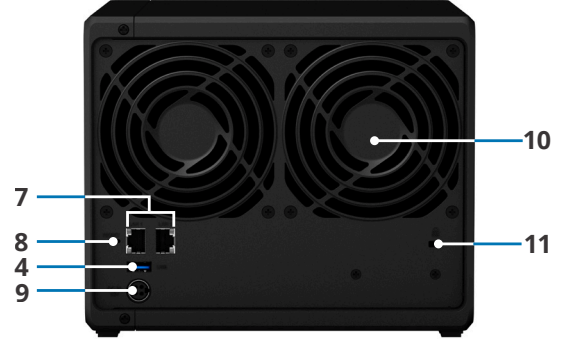

Donanıma Genel Bakış

Ön

Arka

1	Durum göstergesi	2	Sürücü durum göstergesi	3	Sürücü tepsi kilidi	4	USB 3.0 bağlantı noktası
5	Güç düğmesi ve göstergesi	6	Sürücü tepsi	7	1 GbE RJ-45 bağlantı noktası	8	Reset (Sıfırlama) düğmesi
9	Güç bağlantı noktası	10	Sistem fanı	11	Kensington Güvenlik Yuvası		