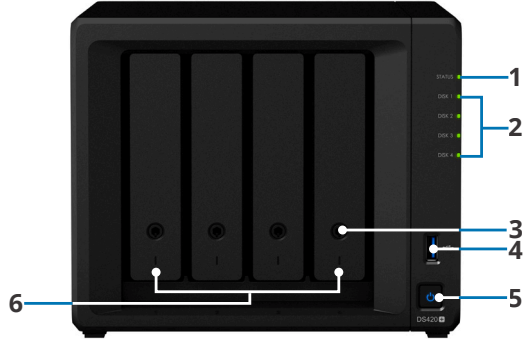

Donanıma Genel Bakış

Ön

Arka

1	Durum göstergesi	2	Sürücü durum göstergesi	3	Sürücü tepsi kilidi	4	USB 3.0 bağlantı noktası
5	Güç düğmesi ve göstergesi	6	Sürücü tepsi	7	1 GbE RJ-45 bağlantı noktası	8	Reset (Sıfırlama) düğmesi
9	Güç bağlantı noktası	10	Sistem fanı	11	Kensington Güvenlik Yuvası		