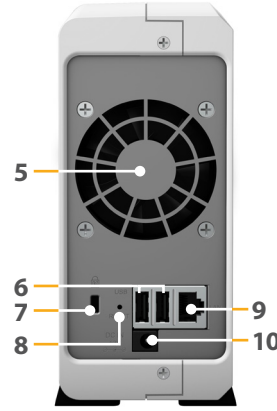

Ön

Arka

1	Durum göstergesi	2	LAN göstergesi	3	Sürücü durum göstergesi	4	Güç düğmesi ve göstergesi
5	Fan	6	USB 2.0 bağlantı noktası	7	Kensington Güvenlik Yuvası	8	RESET düğmesi
9	1 GbE RJ-45 bağlantı noktası	10	Güç bağlantı noktası				