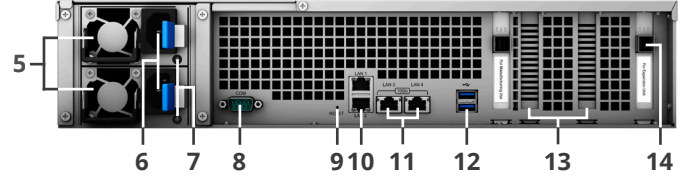

Donanıma Genel Bakış

Arka

1	Güç düğmesi ve göstergesi	2	Bip kapalı düğmesi	3	Sürücü tepsisi	4	Sürücü durum göstergesi
5	PSU fanı	6	Güç bağlantı noktası	7	PSU göstergesi	8	Konsol bağlantı noktası
9	RESET (sıfırlama) düğmesi	10	1 GbE RJ-45 bağlantı noktası	11	10 GbE RJ-45 (10GBASE-T) bağlantı noktası	12	USB 3.0 bağlantı noktası
13	PCIe genişletme yuvası	14	Genişletme bağlantı noktası				