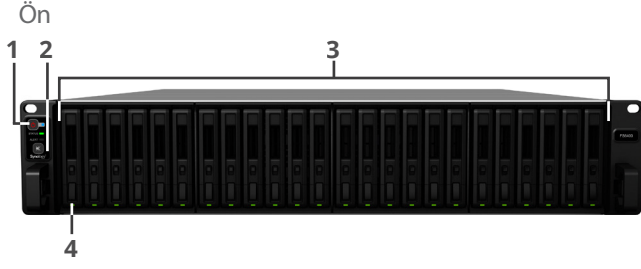

Donanıma Genel Bakış