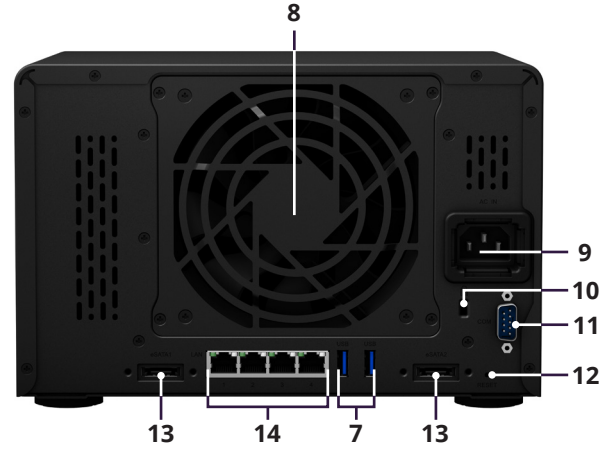

Donanıma Genel Bakış

Ön

Arka

1	Sürücü tepsisi ve durum göstergesi	2	Durum göstergesi	3	Uyarı göstergesi	4	LAN göstergesi
5	Sürücü tepsisi kilidi	6	Güç düğmesi ve göstergesi	7	USB 3.2 Gen 1 bağlantı noktası	8	Sistem fanı
9	Güç bağlantı noktası	10	Kensington Güvenlik Yuvası	11	Konsol bağlantı noktası	12	Reset (Sıfırlama) düğmesi
13	eSATA bağlantı noktası	14	1 GbE RJ-45 bağlantı noktası				