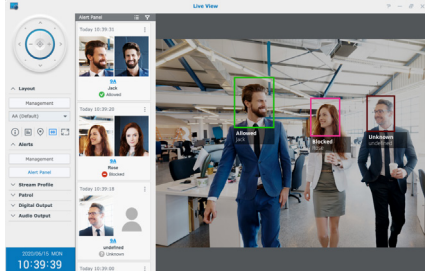

Daha Akıllı Şirket İçi Güvenlik

Synology DVA ve Surveillance Station, anında geri bildirim ve bildirimler sağlayarak video gözetim sistemini gerçek zamanlı bir güvenlik çözümüne dönüştürüyor.

Derin Öğrenme Teknolojisiyle Yeni Nesil Gözetim Çözümü

- **Olay gözetleme:** Katılımcıların fotoğraflarını veri tabanına aktararak özel bir izleme listesi oluşturun ve personel veya VIP müşteriler tesise girip çıktığında sistem yöneticilerini bilgilendirmek için kurallar ayarlayın.
- **Şüpheli izleme:** Bilinmeyen bir kişinin çekilmiş görüntüsünü bulmak ya da kamerada yeniden görüldüğünde uyarı almak için fotoğraflarını yakalayın, kaydedin veya veri tabanına manuel olarak gönderin.
- **Örtülü yüz algılama:** Kişilerin maske takıp takmadığını algılayın ve bu konuda bildirim alın.
- **Esnek depolama ve kamera kanalları:** İki adet Synology DX517 genişletme ünitesi kullanarak 10 ekstra sürücü yuvasıyla depolamayı genişletin. 6 adet gerçek zamanlı video analizi görevi kullanarak 32'ye kadar IP kamera kanalı ayarlayın³.

Eyleme Dönüştürülebilir Bilgiler Oluşturun

DVA3221'e yerleşik gelişmiş derin öğrenme tabanlı algoritmalar, çok büyük miktarlarda yapılandırılmamış video verisini iş zekasına ve önemli güvenlik bilgilerine dönüştürür. Bu da genel güvenliği artırırken iş yüklerini büyük ölçüde azaltmaya yardımcı olur.

- **Yüz tanıma:** Önemli personeli özel bir veri tabanında %97,04 doğrulukla anında tanımlayın⁴.
- **Kişi ve araç algılama:** Bilinmeyen bir kişi veya araç, park etmenin yasak olduğu bir alan ya da mağaza önü gibi önceden belirlenmiş alanlarda dolaştığında yöneticileri bilgilendirin.
- **Kişi sayımı:** Çift yönlü sayaçlar sayesinde bir alana girip çıkan kişileri sayarak, mülk sahiplerinin satış ve pazarlama etkinliğini ölçmelerine veya kira tutarlarını ayarlamalarına yardımcı olun.
- **İzinsiz giriş algılama:** Alan çizgisini geçen kişi veya araçları algılayıp olası izinsiz girişler konusunda yöneticileri bilgilendirin.