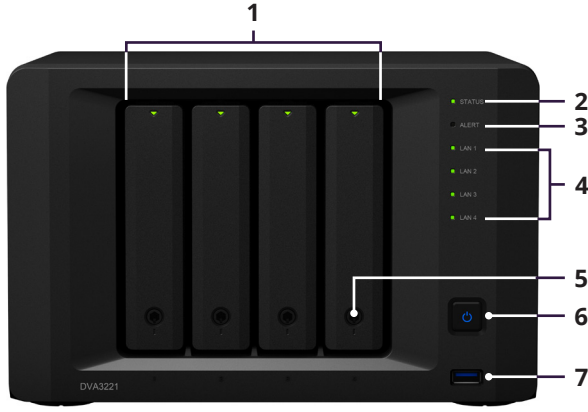

Donanıma Genel Bakış

Ön