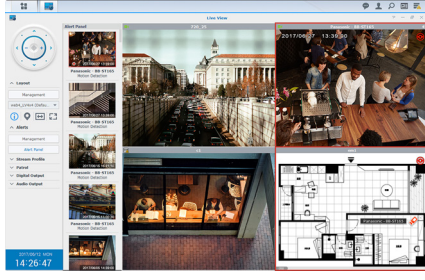

Varlıklarınızı Koruma

Surveillance Station, mülklerinizi ve varlıklarınızı korumak için akıllı izleme ve video yönetim araçları sunar.