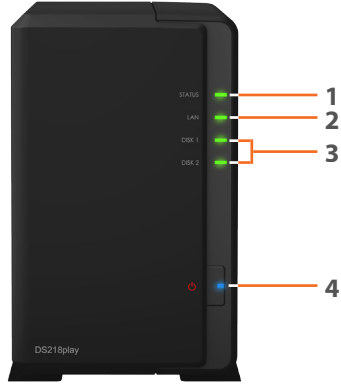

4K Ultra HD multimedya kitaplığı

Gerçek zamanlı H.265 4K video kod dönüştürme zahmetsiz ve yüksek kaliteli video yürütmesini çeşitli cihazlarda sunar.

Synology DS218play, Cloud Station Backup ile birden fazla cihazdan dosyaları yedeklemenize olanak tanıyan merkezi bir yedekleme hedefi olarak hizmet verebilir.

Donanıma Genel Bakış

Ön

Arka

1	Durum göstergesi	2	LAN göstergesi	3	Sürücü durum göstergesi	4	Güç düğmesi ve göstergesi
5	Fan	6	USB 3.0 bağlantı noktası	7	RESET düğmesi	8	Güç bağlantı noktası
9	1 GbE RJ-45 bağlantı noktası	10	Kensington Güvenlik Yuvası				