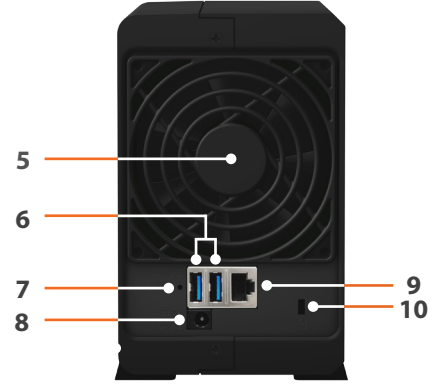

Donanıma Genel Bakış

Ön

Arka

1	Durum göstergesi	2	LAN göstergesi	3	Sürücü durum göstergesi	4	Güç düğmesi ve göstergesi
5	Fan	6	USB 3.0 bağlantı noktası	7	RESET düğmesi	8	Güç bağlantı noktası
9	1 GbE RJ-45 bağlantı noktası	10	Kensington Güvenlik Yuvası				